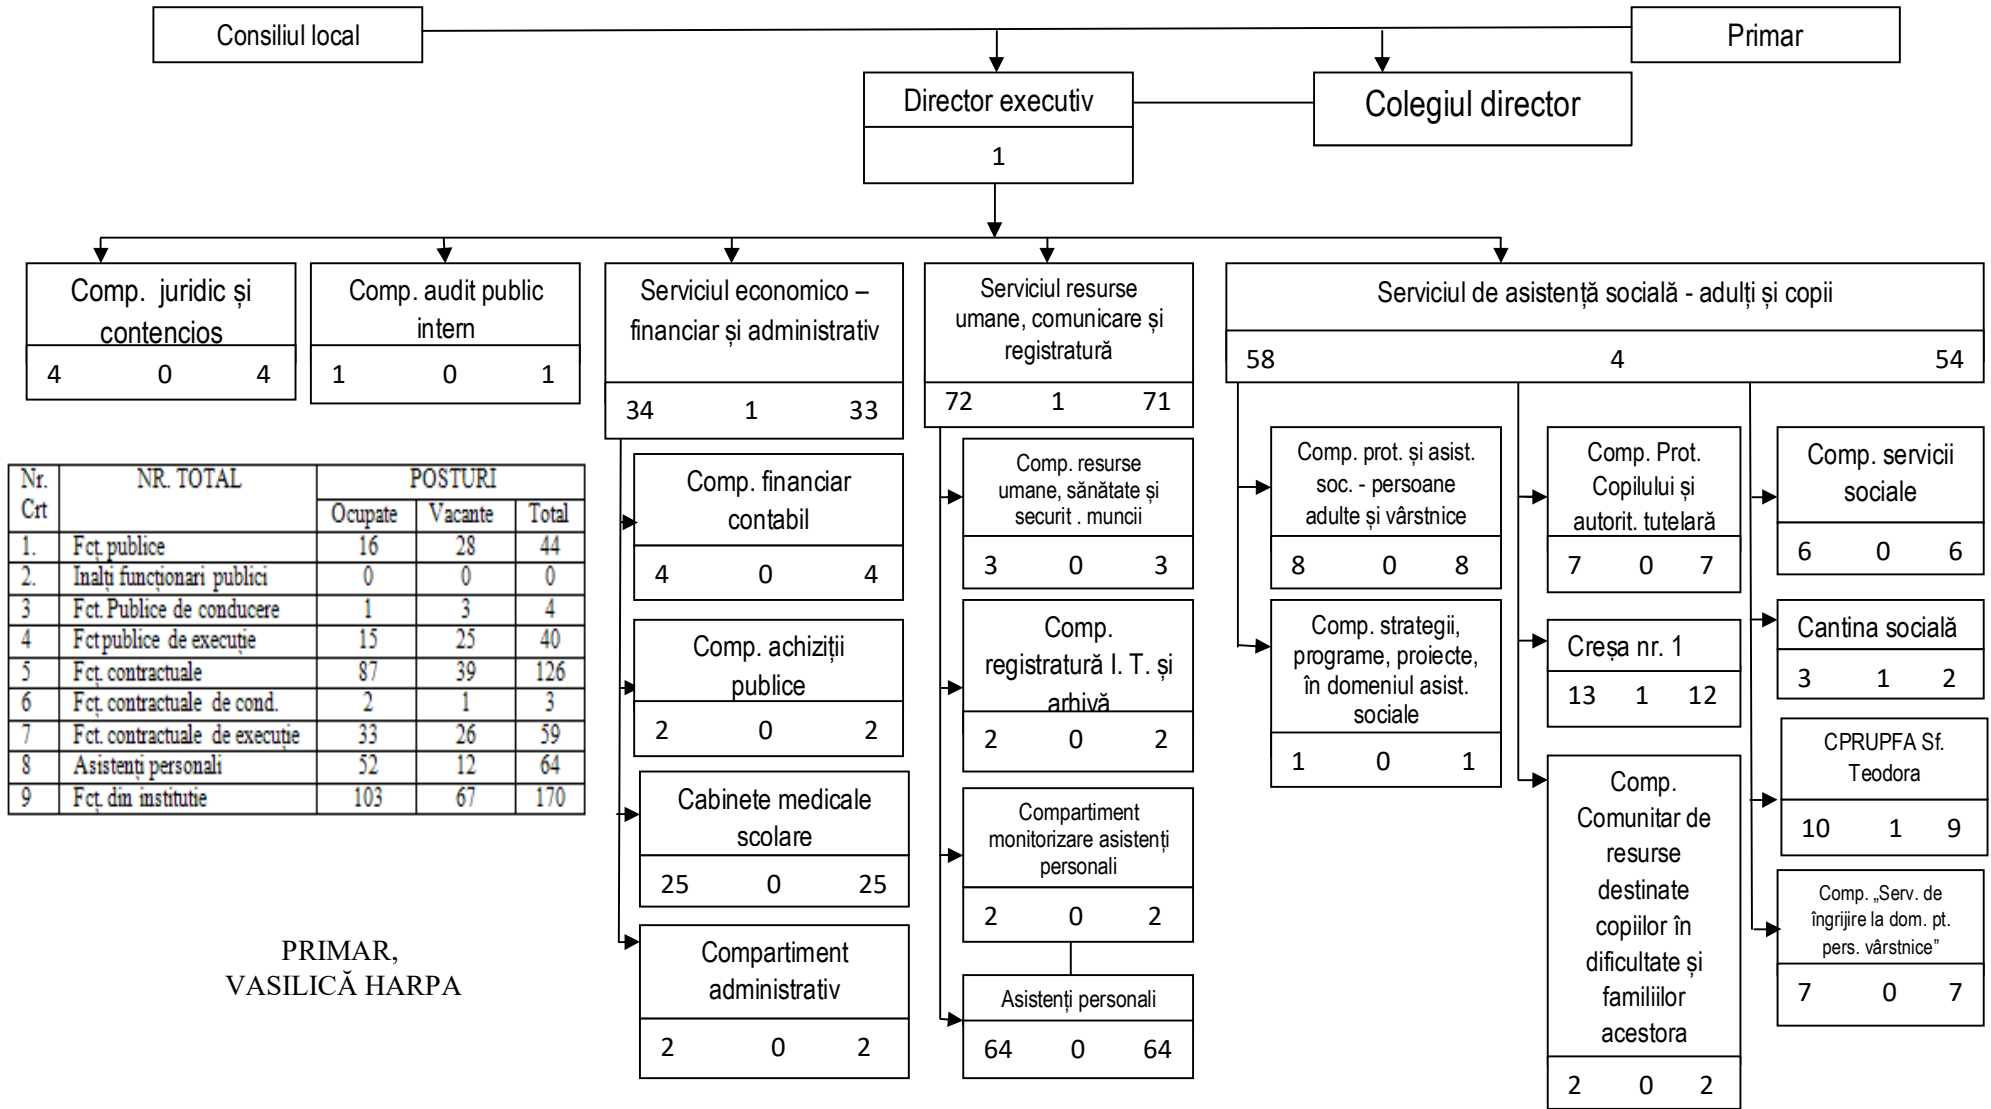

**ORGANIGRAMA**  
Direcției de asistență socială

PRIMAR,  
VASILICĂ HARPA

DIRECTOR EXECUTIV D.A.S.  
BUDUROI EMANUEL

RESURSE UMANE,  
MARIA ARSENE