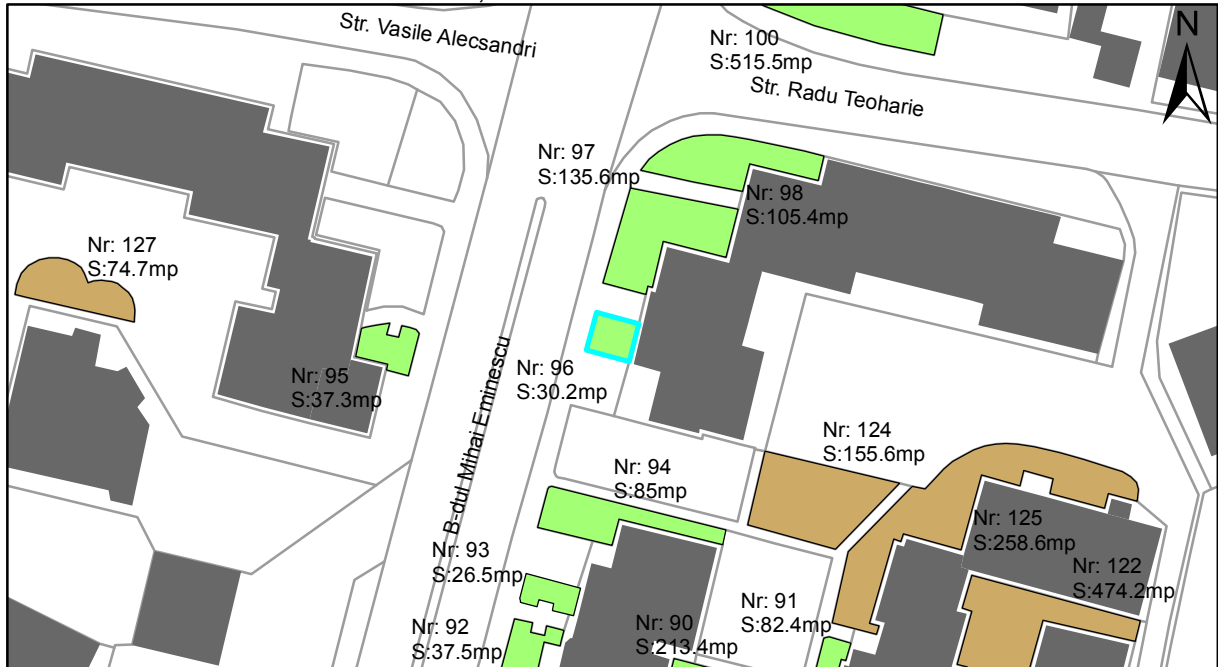

FIȘĂ TEREN SPAȚIU VERDE

1. AMPLASAMENT TEREN SPAȚIU VERDE

2. ADRESA:

Oraș Târgu Neamț, Bulevardul Mihai Eminescu

3. DEȚINĂTORI ȘI SITUAȚIE JURIDICĂ TEREN SPAȚIU VERDE

Proprietar/ detinator sp verde	Tip proprietate	Mode de administrare	Nr. parcela	Categorie folosinta	Suprafata mas. (mp)		Total teren sp verde	Observatii
					Teren exclusiv	Teren indiviziune		
Oraș Târgu Neamț	P.P.		96	veg. spontana	30.2		30.2	
Total:							30.2	