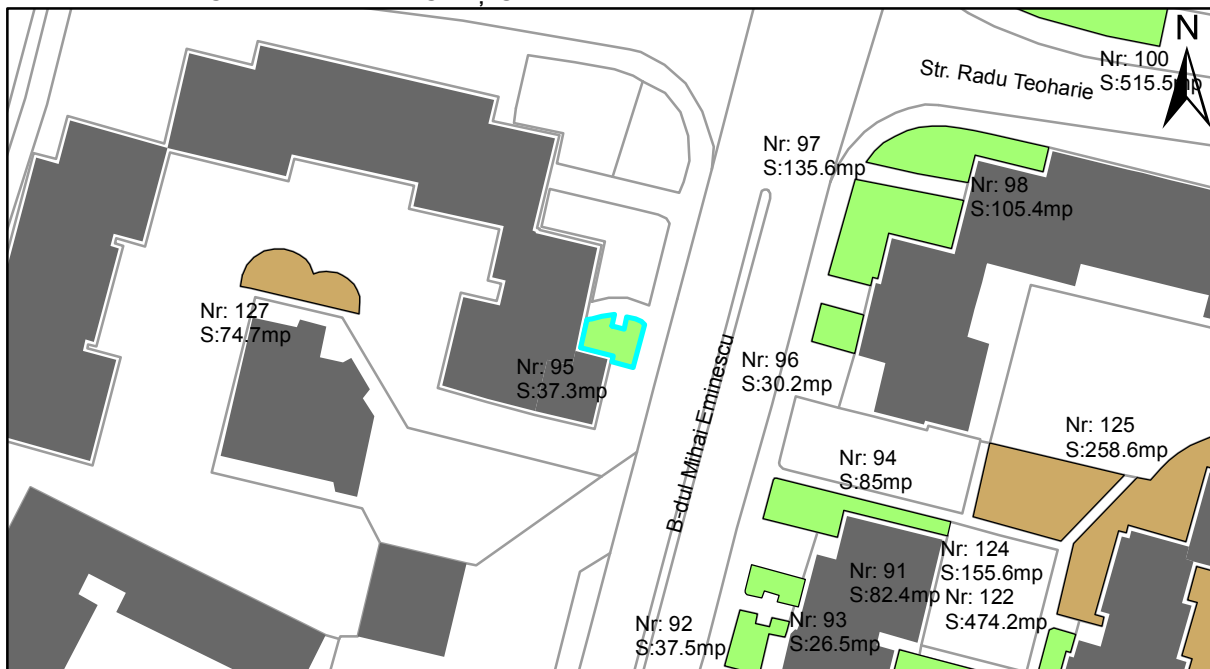

FIȘĂ TEREN SPAȚIU VERDE

1. AMPLASAMENT TEREN SPAȚIU VERDE

2. ADRESA:

Oraș Târgu Neamț, Bulevardul Mihai Eminescu

3. DEȚINĂTORI ȘI SITUAȚIE JURIDICĂ TEREN SPAȚIU VERDE

| Proprietar/ detinator sp verde | Tip proprietate | Mode de administrare | Nr. parceta | Categorie folosinta | Suprafata mas. (mp) | | Total teren sp verde | Observatii |
|--------------------------------------|--------------------|-------------------------|----------------|------------------------|---------------------|----------------------|----------------------------|------------|
| | | | | | Teren exclusiv | Teren indiviziune | | |
| Oraș Târgu Neamț | P.P. | | 95 | veg. spontana | 37.3 | | 37.3 | |
| Total: | | | | | | | 37.3 | |