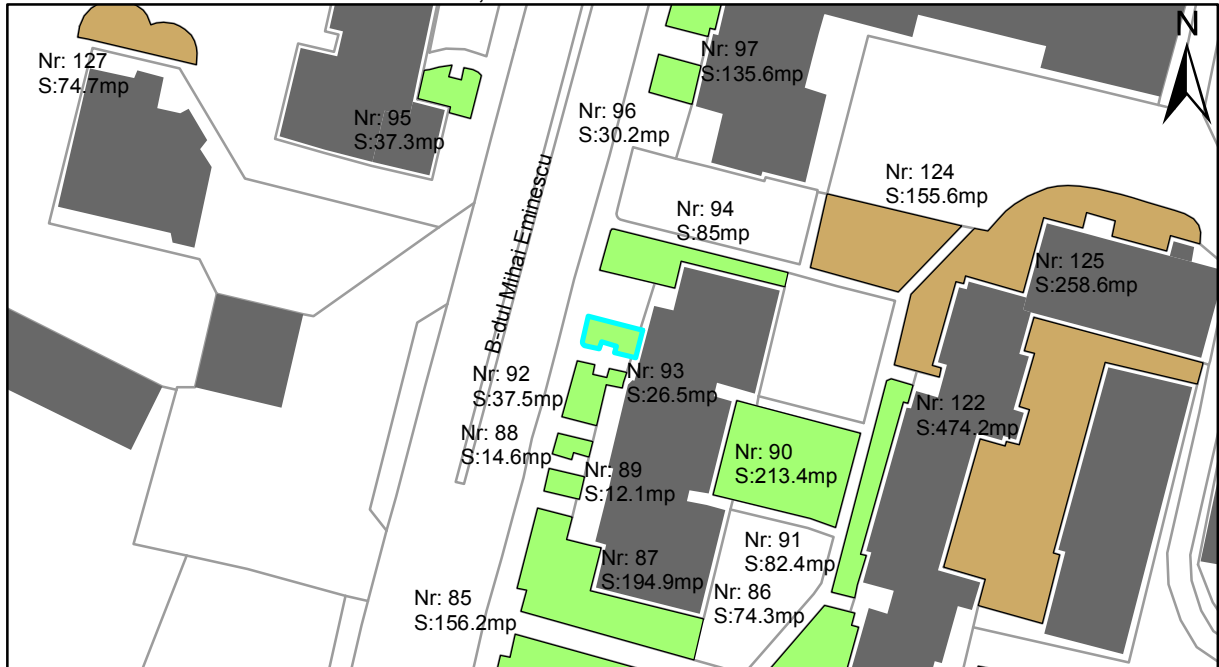

FIȘĂ TEREN SPAȚIU VERDE

1. AMPLASAMENT TEREN SPAȚIU VERDE

2. ADRESA:

Oraș Târgu Neamț, Bulevardul Mihai Eminescu

3. DEȚINĂTORI ȘI SITUAȚIE JURIDICĂ TEREN SPAȚIU VERDE

Proprietar/ detinator sp verde	Tip proprietate	Mode de administrare	Nr. parcela	Categorie folosinta	Suprafata mas. (mp)		Total teren sp verde	Observatii
					Teren exclusiv	Teren indiviziune		
Oraș Târgu Neamț	P.P.		93	veg. spontana	26.5		26.5	
Total:							26.5	