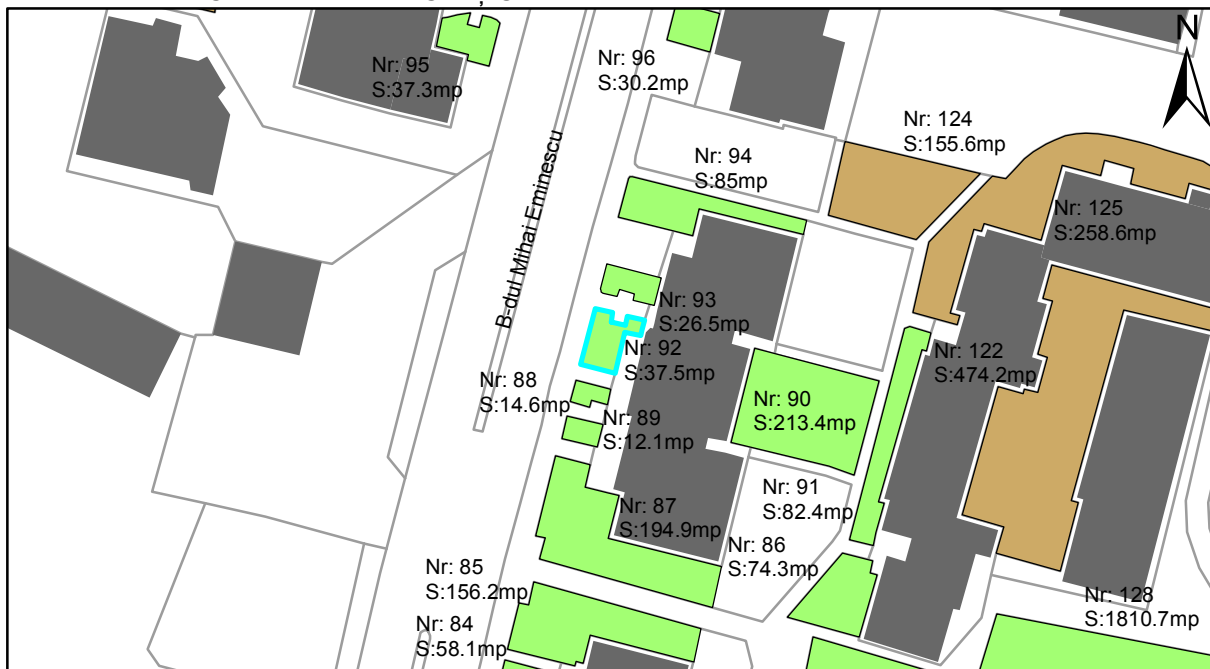

FIȘĂ TEREN SPAȚIU VERDE

1. AMPLASAMENT TEREN SPAȚIU VERDE

2. ADRESA:

Oraș Târgu Neamț, Bulevardul Mihai Eminescu

3. DEȚINĂTORI ȘI SITUAȚIE JURIDICĂ TEREN SPAȚIU VERDE

Proprietar/ detinator sp verde	Tip proprietate	Mode de administrare	Nr. parcela	Categorie folosinta	Suprafata mas. (mp)		Total teren sp verde	Observatii
					Teren exclusiv	Teren indiviziune		
Oraș Târgu Neamț	P.P.		92	veg. spontana	37.5		37.5	
Total:							37.5	