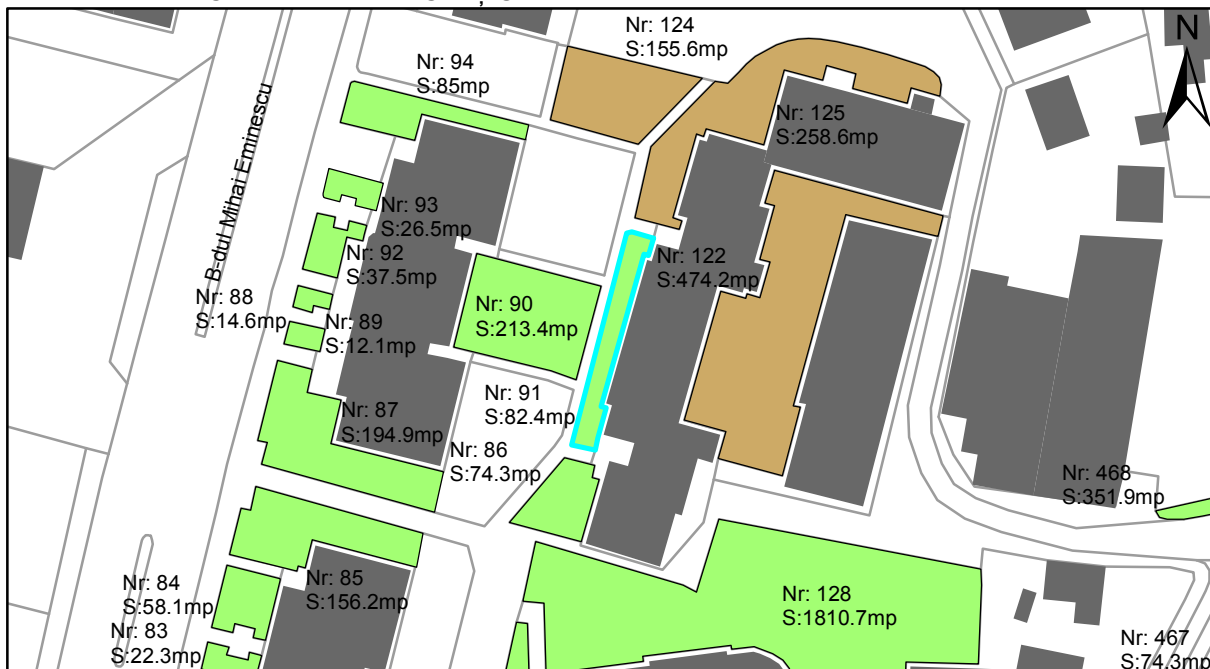

FIȘĂ TEREN SPAȚIU VERDE

1. AMPLASAMENT TEREN SPAȚIU VERDE

2. ADRESA:

Oraș Târgu Neamț, Bulevardul Mihai Eminescu

3. DEȚINĂTORI ȘI SITUAȚIE JURIDICĂ TEREN SPAȚIU VERDE

Proprietar/ detinator sp verde	Tip proprietate	Mode de administrare	Nr. parcela	Categorie folosinta	Suprafata mas. (mp)		Total teren sp verde	Observatii
					Teren exclusiv	Teren indiviziune		
Oraș Târgu Neamț	P.P.		91	veg. spontana	82.4		82.4	
Total:							82.4	