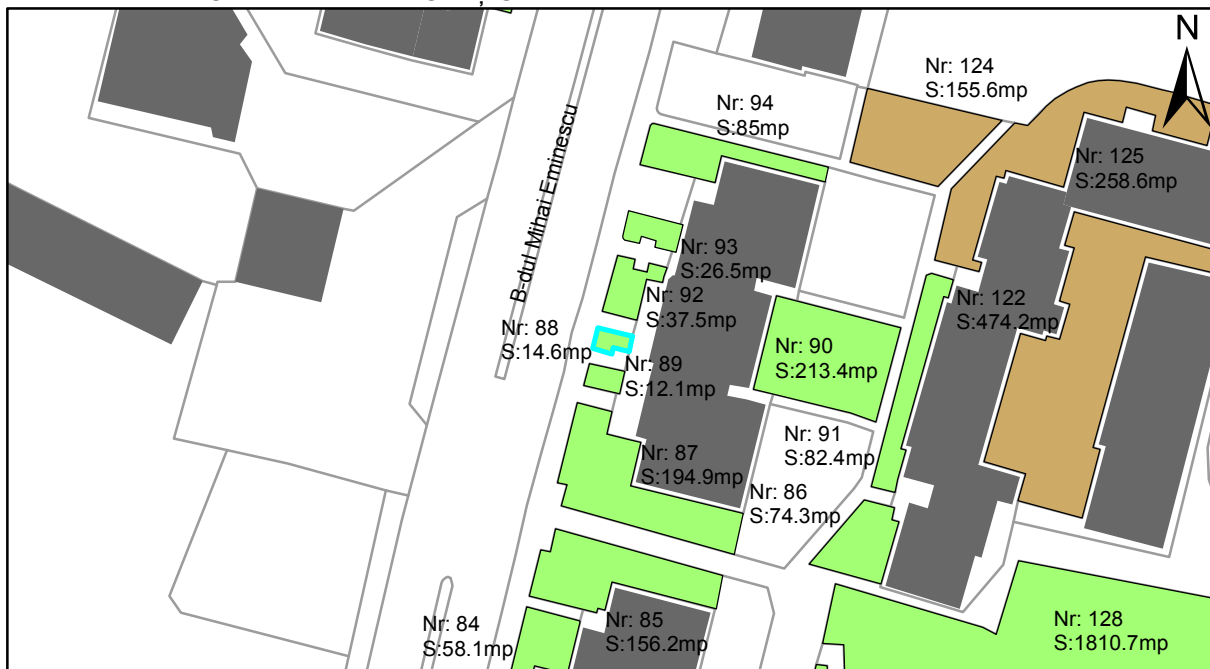

# FIȘĂ TEREN SPAȚIU VERDE

## 2. ADRESA:

Oraș Târgu Neamț, Bulevardul Mihai Eminescu