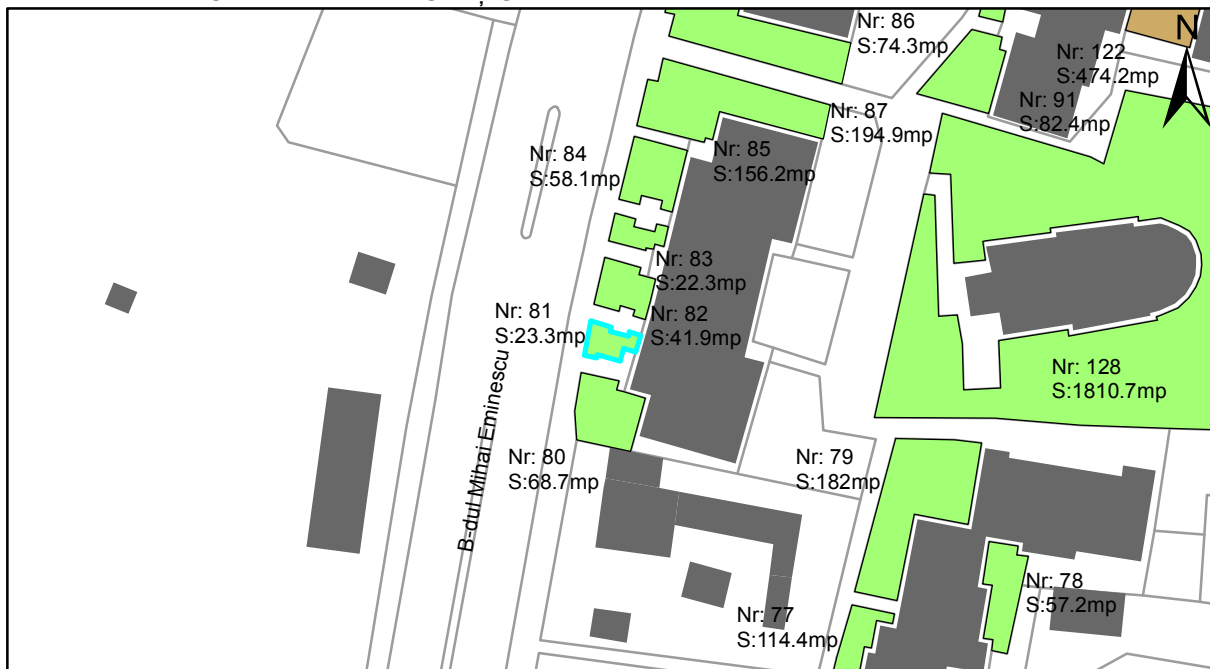

FIȘĂ TEREN SPAȚIU VERDE

1. AMPLASAMENT TEREN SPAȚIU VERDE

2. ADRESA:

Oraș Târgu Neamț, Bulevardul Mihai Eminescu

3. DEȚINĂTORI ȘI SITUAȚIE JURIDICĂ TEREN SPAȚIU VERDE

Proprietar/ detinator sp verde	Tip proprietate	Mode de administrare	Nr. parcela	Categorie folosinta	Suprafata mas. (mp)		Total teren sp verde	Observatii
					Teren exclusiv	Teren indiviziune		
Oraș Târgu Neamț	P.P.		81	veg. spontana	23.3		23.3	
Total:							23.3	

4. DESCRIERE CONȘTRUCȚIILOR EXISTENTE PE TEREN SPAȚIU VERDE

Nume si prenume proprietar constructii	Tip proprietate	Mode de administrare	Nr.corp cons.	Categorie folosinta	Suprafata mas. (mp)		Observatii	
					sol	subsol		
Total:								