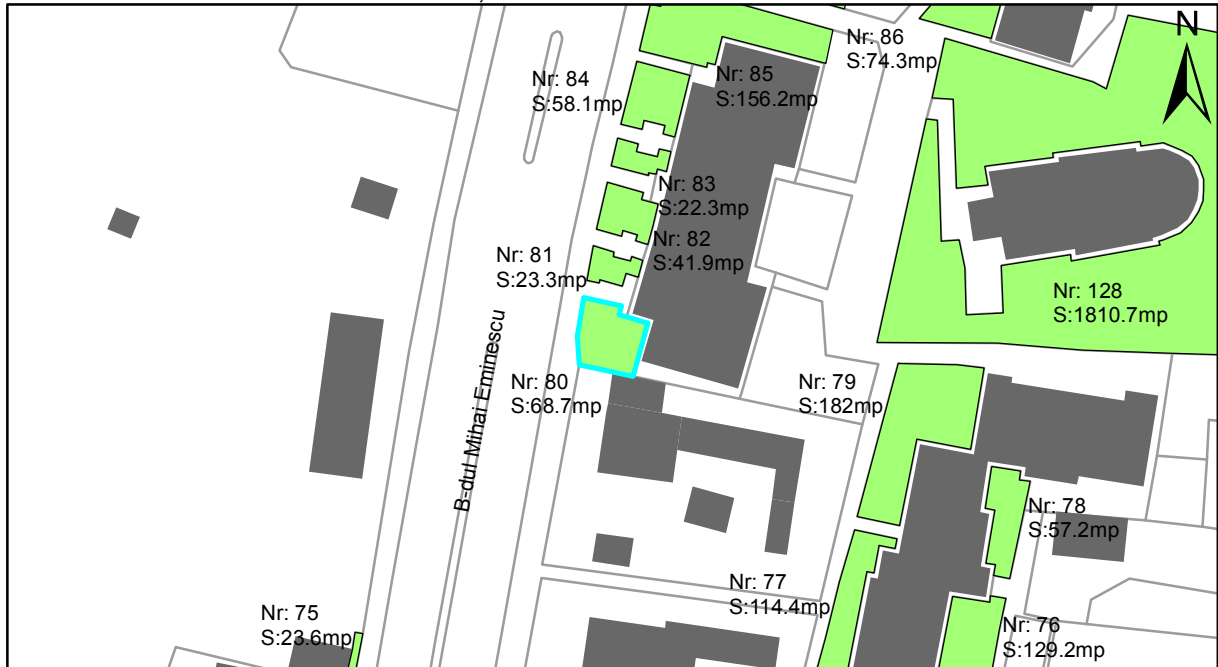

# FIȘĂ TEREN SPAȚIU VERDE

## 2. ADRESA:

Oraș Târgu Neamț, Bulevardul Mihai Eminescu