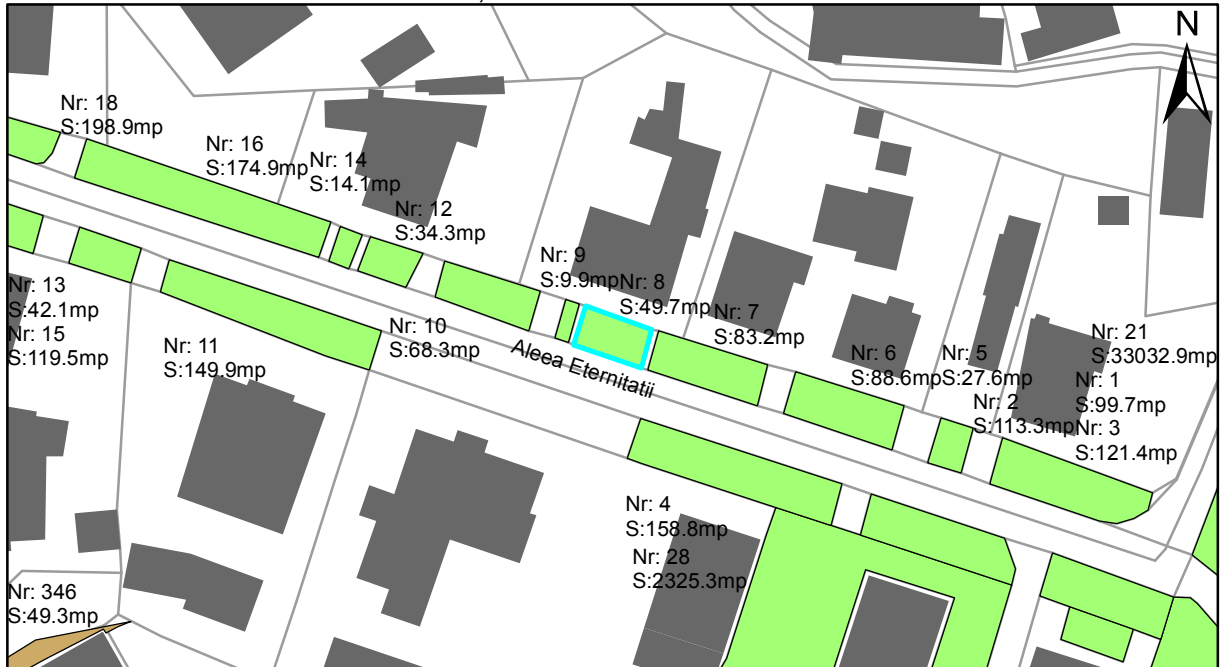

FIȘĂ TEREN SPAȚIU VERDE

1. AMPLASAMENT TEREN SPAȚIU VERDE

2. ADRESA:

Oraș Târgu Neamț, Aleea Eternitatii

3. DEȚINĂTORI ȘI SITUAȚIE JURIDICĂ TEREN SPAȚIU VERDE

Proprietar/ detinator sp verde	Tip proprietate	Mode de administrare	Nr. parceta	Categorie folosinta	Suprafata mas. (mp)		Total teren sp verde	Observatii
					Teren exclusiv	Teren indiviziune		
Oraș Târgu Neamț	P.P.		8	veg. spontana	49.7		49.7	
Total:							49.7	