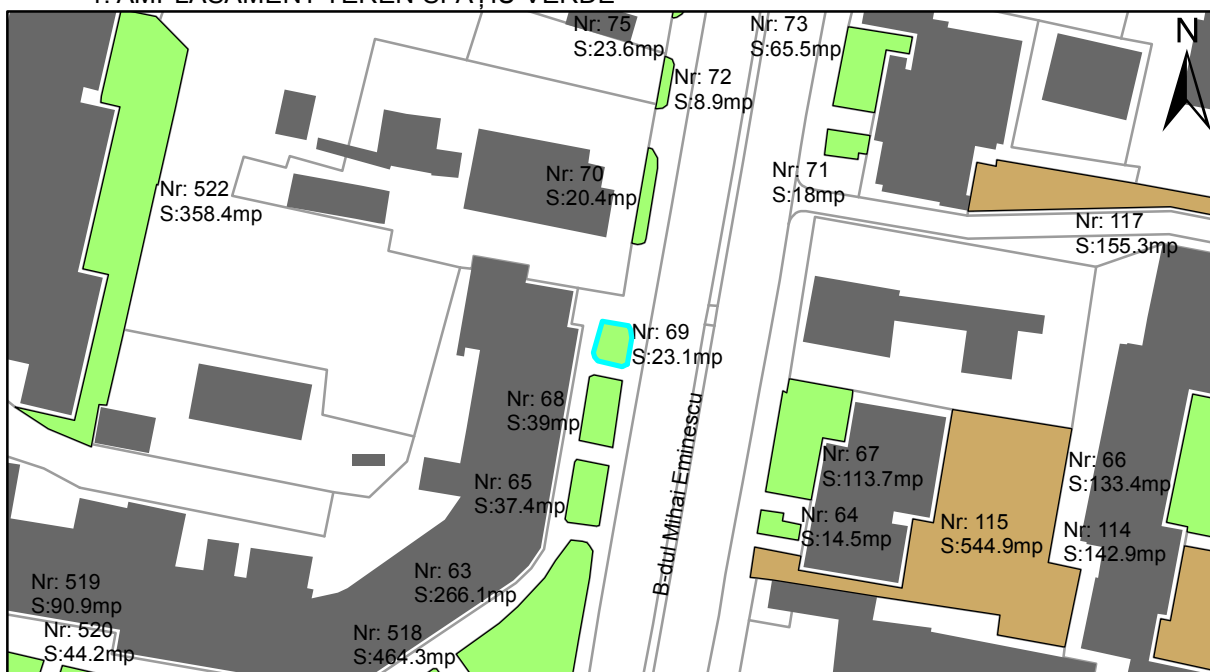

FIȘĂ TEREN SPAȚIU VERDE

1. AMPLASAMENT TEREN SPAȚIU VERDE

2. ADRESA:

Oraș Târgu Neamț, Bulevardul Mihai Eminescu

3. DEȚINĂTORI ȘI SITUAȚIE JURIDICĂ TEREN SPAȚIU VERDE

Proprietar/ detinator sp verde	Tip proprietate	Mode de administrare	Nr. parcela	Categorie folosinta	Suprafata mas. (mp)		Total teren sp verde	Observatii
					Teren exclusiv	Teren indiviziune		
Oraș Târgu Neamț	P.P.		69	veg. spontana	23.1		23.1	
Total:							23.1	