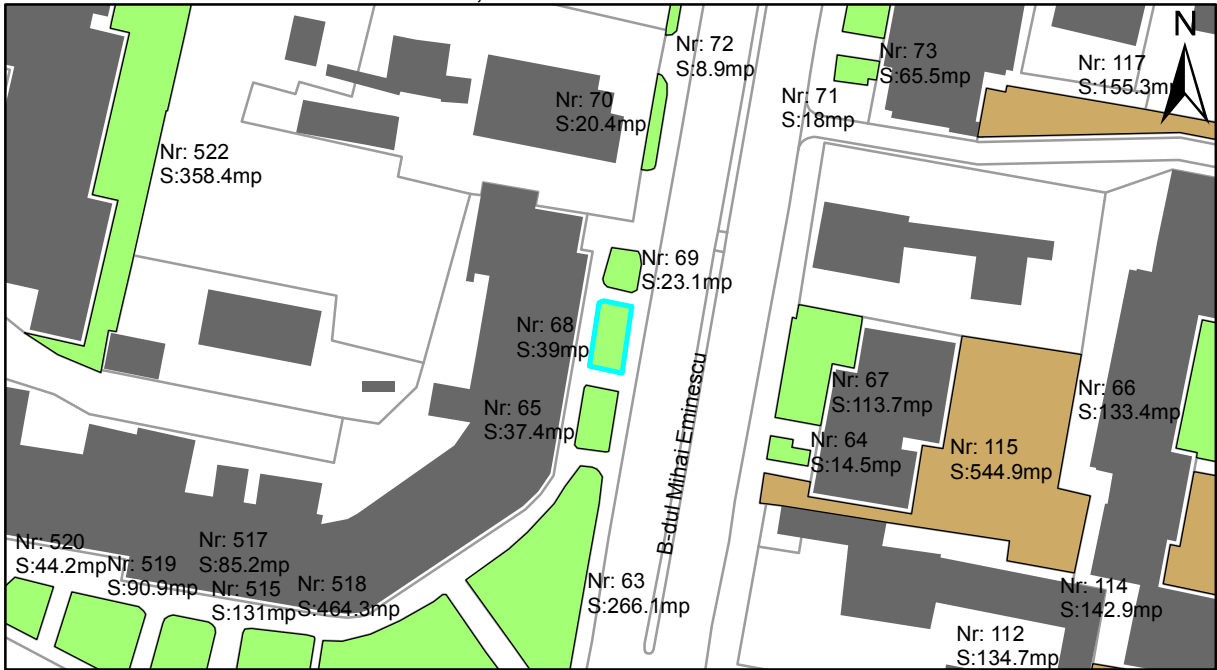

FIȘĂ TEREN SPAȚIU VERDE

1. AMPLASAMENT TEREN SPAȚIU VERDE

2. ADRESA:

Oraș Târgu Neamț, Bulevardul Mihai Eminescu

3. DEȚINĂTORI ȘI SITUAȚIE JURIDICĂ TEREN SPAȚIU VERDE

Proprietar/ detinator sp verde	Tip proprietate	Mode de administrare	Nr. parcela	Categorie folosinta	Suprafata mas. (mp)		Total teren sp verde	Observatii
					Teren exclusiv	Teren indiviziune		
Oraș Târgu Neamț	P.P.		68	veg. spontana	39		39	
Total:							39	