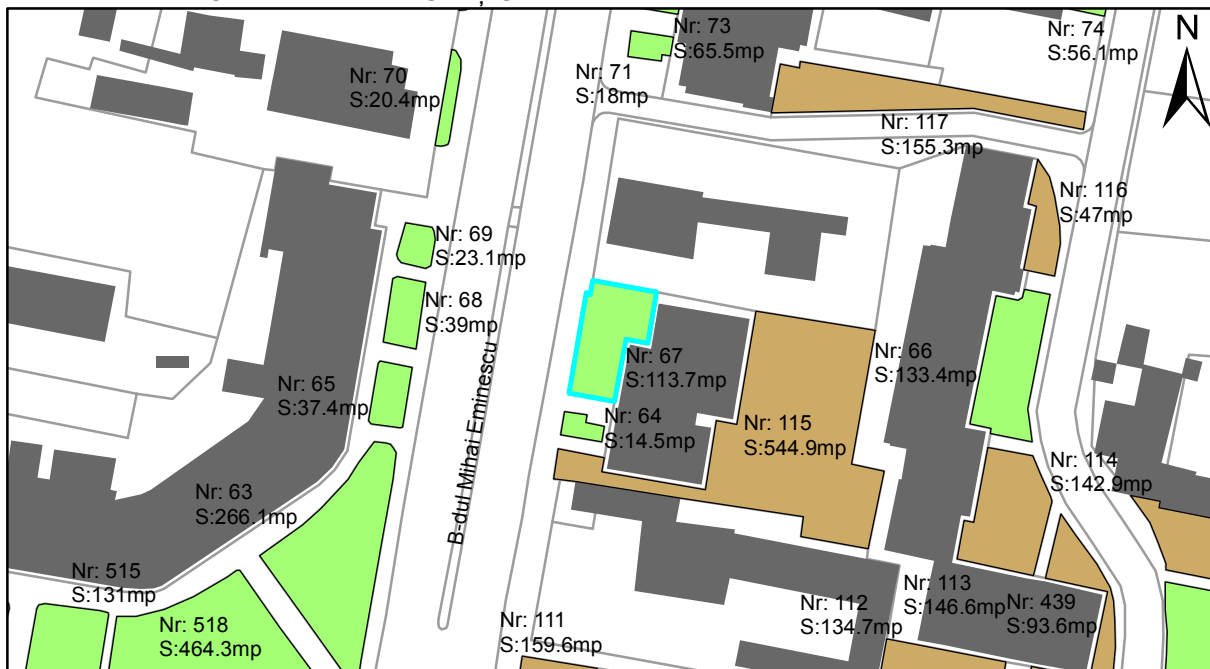

FIȘĂ TEREN SPAȚIU VERDE

1. AMPLASAMENT TEREN SPAȚIU VERDE

2. ADRESA:

Oraș Târgu Neamț, Bulevardul Mihai Eminescu

3. DEȚINĂTORI ȘI SITUAȚIE JURIDICĂ TEREN SPAȚIU VERDE

Proprietar/ detinator sp verde	Tip proprietate	Mode de administrare	Nr. parcela	Categorie folosinta	Suprafata mas. (mp)		Total teren sp verde	Observatii
					Teren exclusiv	Teren indiviziune		
Oraș Târgu Neamț	P.P.		67	veg. spontana	113.7		113.7	
Total:							113.7	

5. ECHIPAREA EDILITARĂ A TERENULUI A C t E G T

6. DATE PRIVIND VEGETAȚIA EXISTENTĂ PE TEREN SPAȚIU VERDE

- Arbore decorativ 0 exemplare
- Conifer 0 exemplare
- Gard viu 0 exemplare
- Nuc 0 exemplare
- Plop 0 exemplare
- Pom fructifer 0 exemplare
- Stejar 0 exemplare