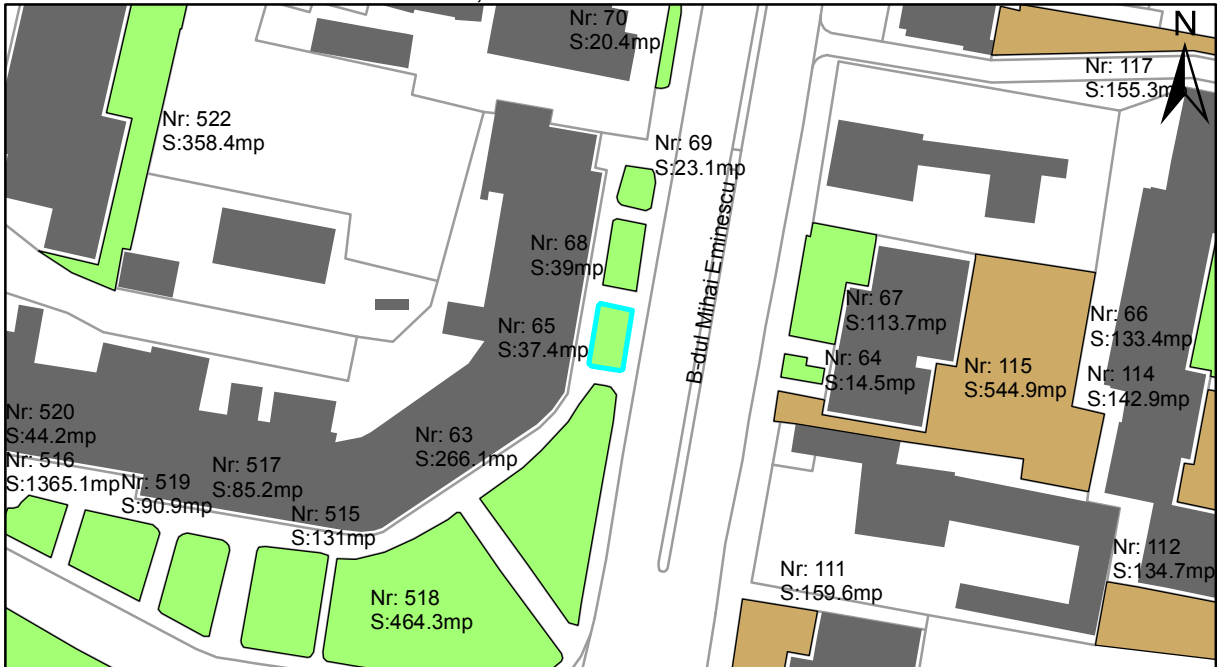

FIȘĂ TEREN SPAȚIU VERDE

1. AMPLASAMENT TEREN SPAȚIU VERDE

2. ADRESA:

Oraș Târgu Neamț, Bulevardul Mihai Eminescu

3. DEȚINĂTORI ȘI SITUAȚIE JURIDICĂ TEREN SPAȚIU VERDE

Proprietar/ detinator sp verde	Tip proprietate	Mode de administrare	Nr. parcela	Categorie folosinta	Suprafata mas. (mp)		Total teren sp verde	Observatii
					Teren exclusiv	Teren indiviziune		
Oraș Târgu Neamț	P.P.		65	veg. spontana	37.4		37.4	
Total:							37.4	