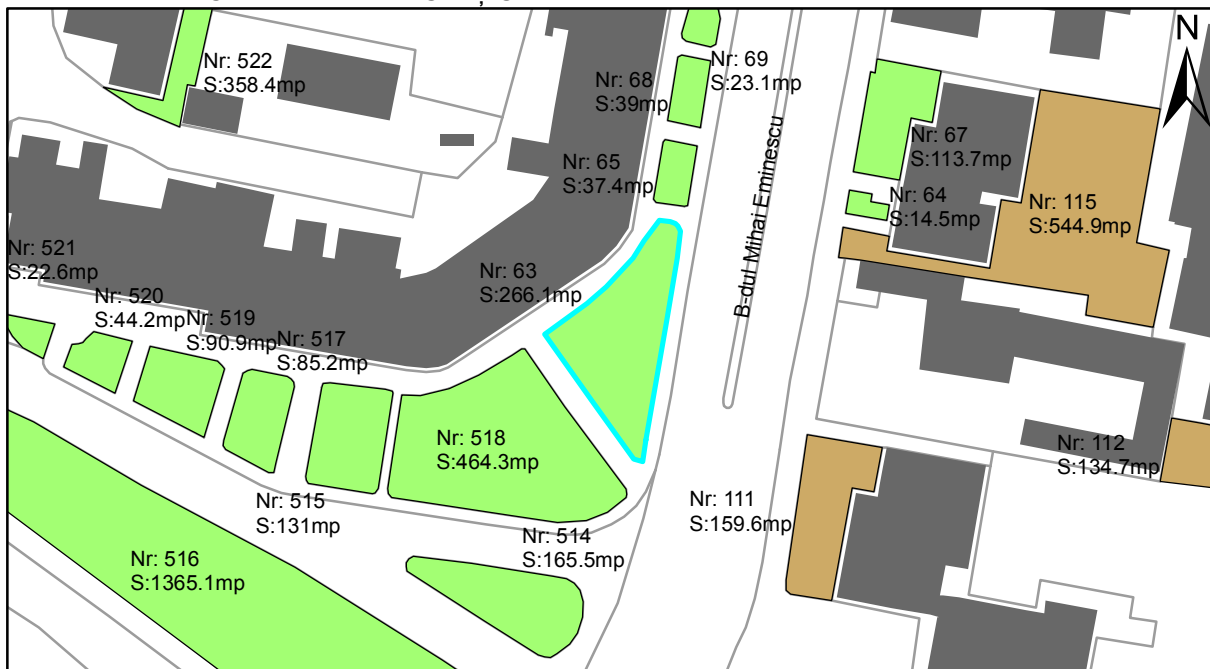

FIȘĂ TEREN SPAȚIU VERDE

1. AMPLASAMENT TEREN SPAȚIU VERDE

2. ADRESA:

Oraș Târgu Neamț, Bulevardul Mihai Eminescu

3. DEȚINĂTORI ȘI SITUAȚIE JURIDICĂ TEREN SPAȚIU VERDE

Proprietar/ detinator sp verde	Tip proprietate	Mode de administrare	Nr. parcela	Categorie folosinta	Suprafata mas. (mp)		Total teren sp verde	Observatii
					Teren exclusiv	Teren indiviziune		
Oraș Târgu Neamț	P.P.		63	veg. spontana	266.1		266.1	
Total:							266.1	

4. DESCRIERE CONSTRUCȚIILOR EXISTENTE PE TEREN SPAȚIU VERDE

Nume si prenume proprietar constructii	Tip proprietate	Mode de administrare	Nr.corp cons.	Categorie folosinta	Suprafata mas. (mp)		Observatii	
					sol	subsol		
Total:								

5. ECHIPAREA EDILITARĂ A TERENULUI A C t E G T

6. DATE PRIVIND VEGETAȚIA EXISTENTĂ PE TEREN SPAȚIU VERDE

- Arbore decorativ 0 exemplare
- Conifer 0 exemplare
- Gard viu 0 exemplare
- Nuc 0 exemplare
- Plop 0 exemplare
- Pom fructifer 0 exemplare
- Stejar 0 exemplare