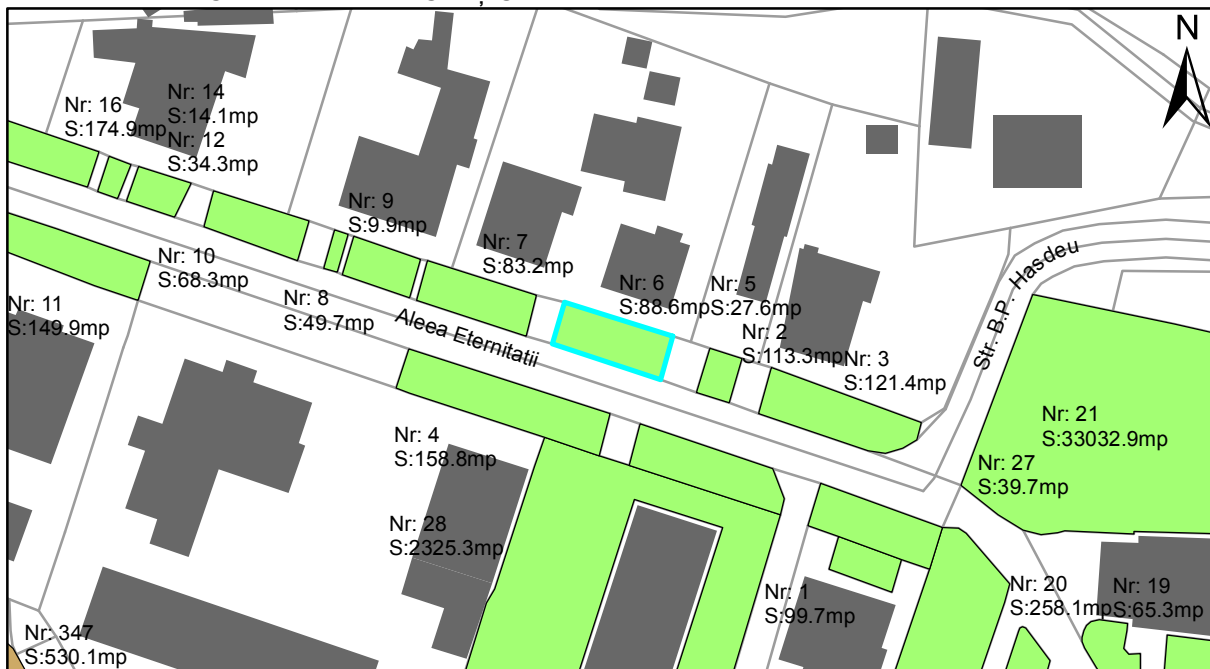

FIȘĂ TEREN SPAȚIU VERDE

1. AMPLASAMENT TEREN SPAȚIU VERDE

2. ADRESA:

Oraș Târgu Neamț, Aleea Eternității

3. DEȚINĂTORI ȘI SITUAȚIE JURIDICĂ TEREN SPAȚIU VERDE

Proprietar/ detinator sp verde	Tip proprietate	Mode de administrare	Nr. parcela	Categorie folosinta	Suprafata mas. (mp)		Total teren sp verde	Observatii
					Teren exclusiv	Teren indiviziune		
Oraș Târgu Neamț	P.P.		6	veg. spontana	88.6		88.6	
Total:							88.6	