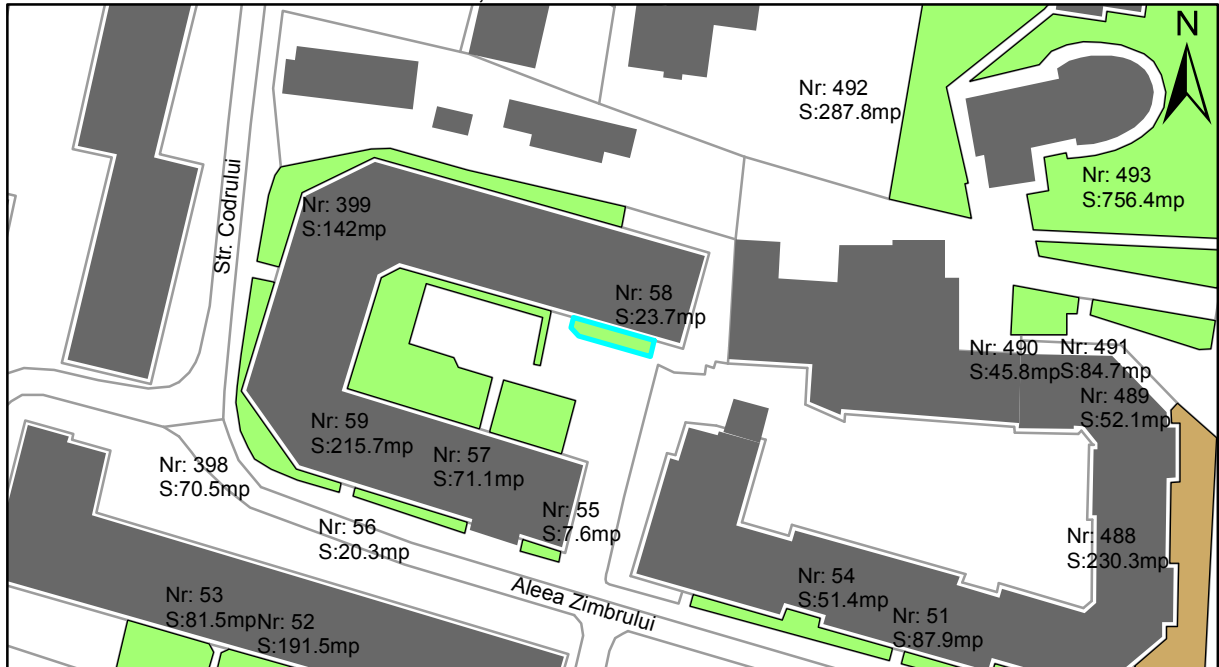

FIȘĂ TEREN SPAȚIU VERDE

1. AMPLASAMENT TEREN SPAȚIU VERDE

2. ADRESA:

Oraș Târgu Neamț, Alea Zimbrului

3. DEȚINĂTORI ȘI SITUAȚIE JURIDICĂ TEREN SPAȚIU VERDE

Proprietar/ detinator sp verde	Tip proprietate	Mode de administrare	Nr. parcela	Categorie folosinta	Suprafata mas. (mp)		Total teren sp verde	Observatii
					Teren exclusiv	Teren indiviziune		
Oraș Târgu Neamț	P.P.		58	veg. spontana	23.7		23.7	
Total:							23.7	