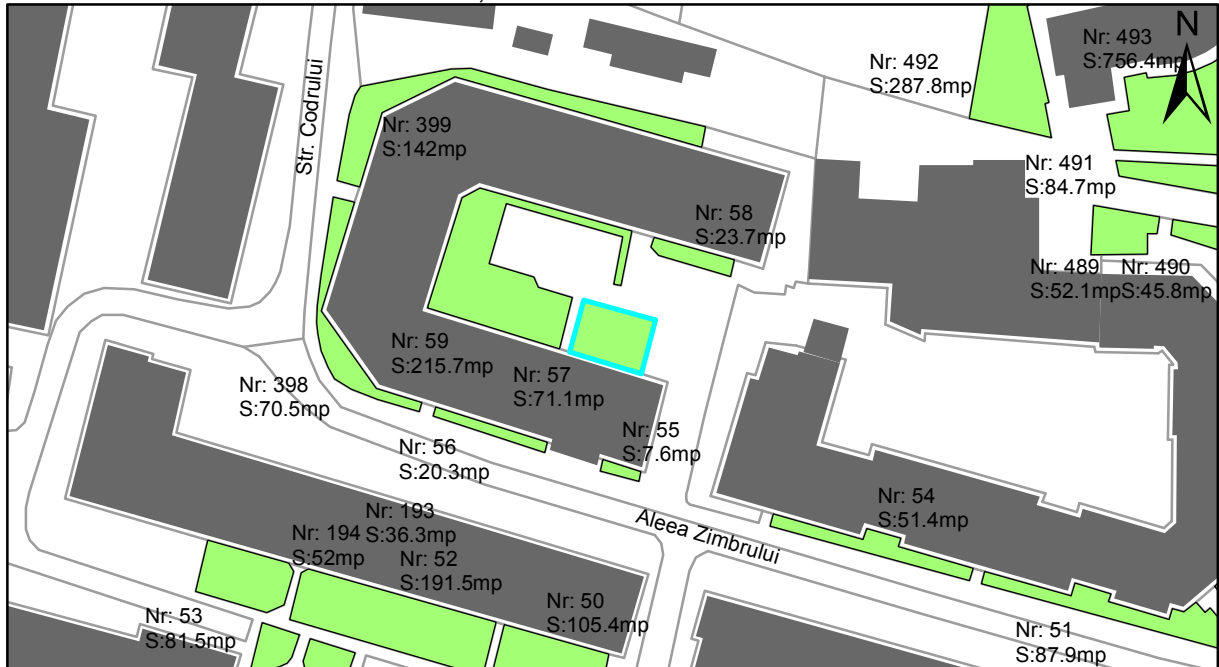

FIȘĂ TEREN SPAȚIU VERDE

1. AMPLASAMENT TEREN SPAȚIU VERDE

2. ADRESA:

Oraș Târgu Neamț, Aleea Zimbrului

3. DEȚINĂTORI ȘI SITUAȚIE JURIDICĂ TEREN SPAȚIU VERDE

Proprietar/ detinator sp verde	Tip proprietate	Mode de administrare	Nr. parcela	Categorie folosinta	Suprafata mas. (mp)		Total teren sp verde	Observatii
					Teren exclusiv	Teren indiviziune		
Oraș Târgu Neamț	P.P.		57	veg. spontana	71.1		71.1	
Total:							71.1	