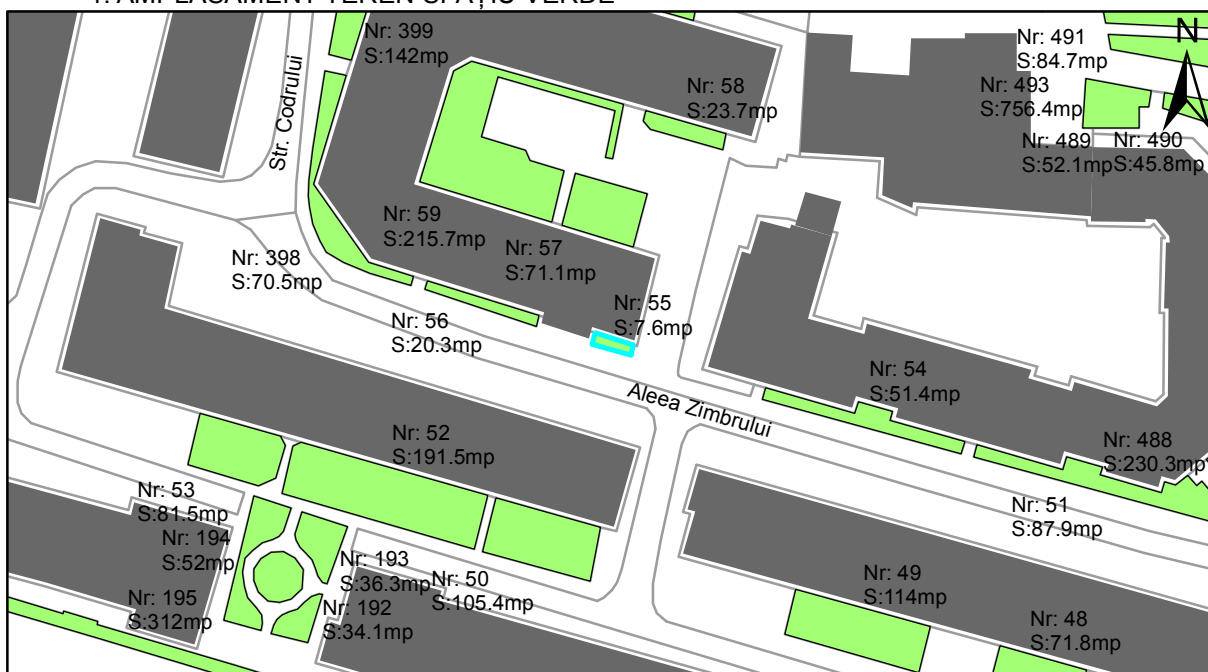

FIȘĂ TEREN SPAȚIU VERDE

1. AMPLASAMENT TEREN SPAȚIU VERDE

2. ADRESA:

Oraș Târgu Neamț, Aleea Zimbrului

3. DEȚINĂTORI ȘI SITUAȚIE JURIDICĂ TEREN SPAȚIU VERDE

Proprietar/ detinator sp verde	Tip proprietate	Mode de administrare	Nr. parcela	Categorie folosinta	Suprafata mas. (mp)		Total teren sp verde	Observatii
					Teren exclusiv	Teren indiviziune		
Oraș Târgu Neamț	P.P.		55	veg. spontana	7.6		7.6	
Total:							7.6	