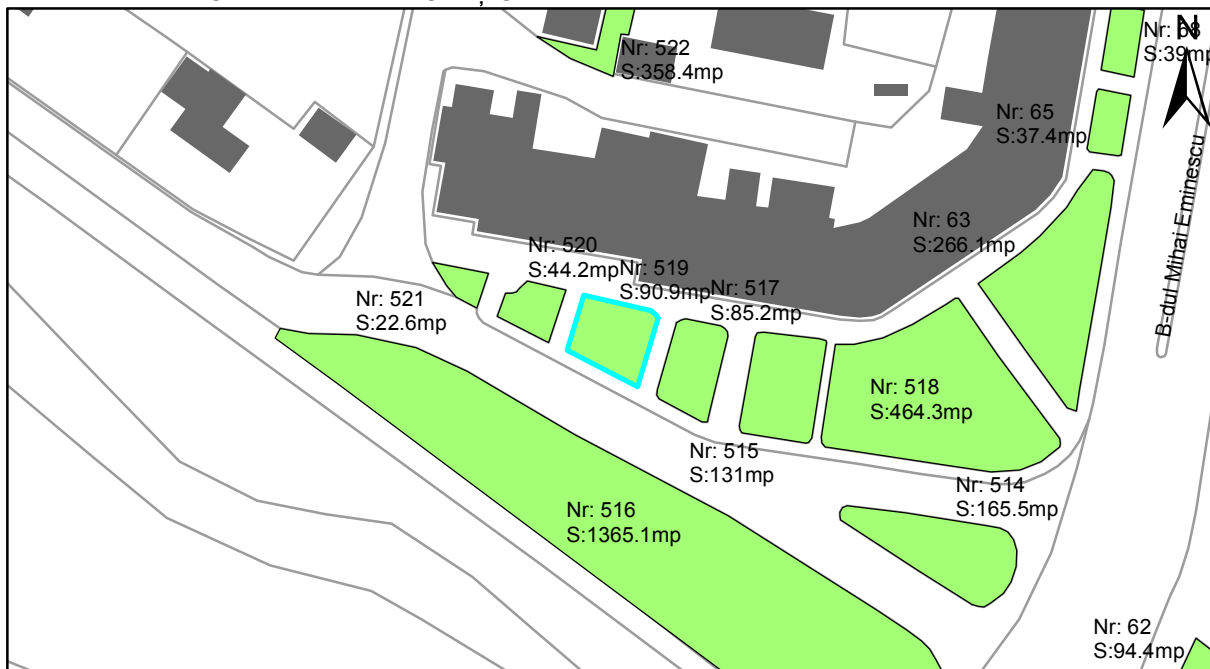

FIȘĂ TEREN SPAȚIU VERDE

1. AMPLASAMENT TEREN SPAȚIU VERDE

2. ADRESA:

Oraș Târgu Neamț, Strada Veronica Micle

3. DEȚINĂTORI ȘI SITUAȚIE JURIDICĂ TEREN SPAȚIU VERDE

Proprietar/ detinator sp verde	Tip proprietate	Mode de administrare	Nr. parcela	Categorie folosinta	Suprafata mas. (mp)		Total teren sp verde	Observatii
					Teren exclusiv	Teren indiviziune		
Oraș Târgu Neamț	P.P.		519	veg. spontana	90.9		90.9	
Total:							90.9	

5. ECHIPAREA EDILITARĂ A TERENULUI A C t E G T

6. DATE PRIVIND VEGETAȚIA EXISTENTĂ PE TEREN SPAȚIU VERDE

- Arbore decorativ 0 exemplare
- Conifer 0 exemplare
- Gard viu 0 exemplare
- Nuc 0 exemplare
- Plop 0 exemplare
- Pom fructifer 0 exemplare
- Stejar 0 exemplare