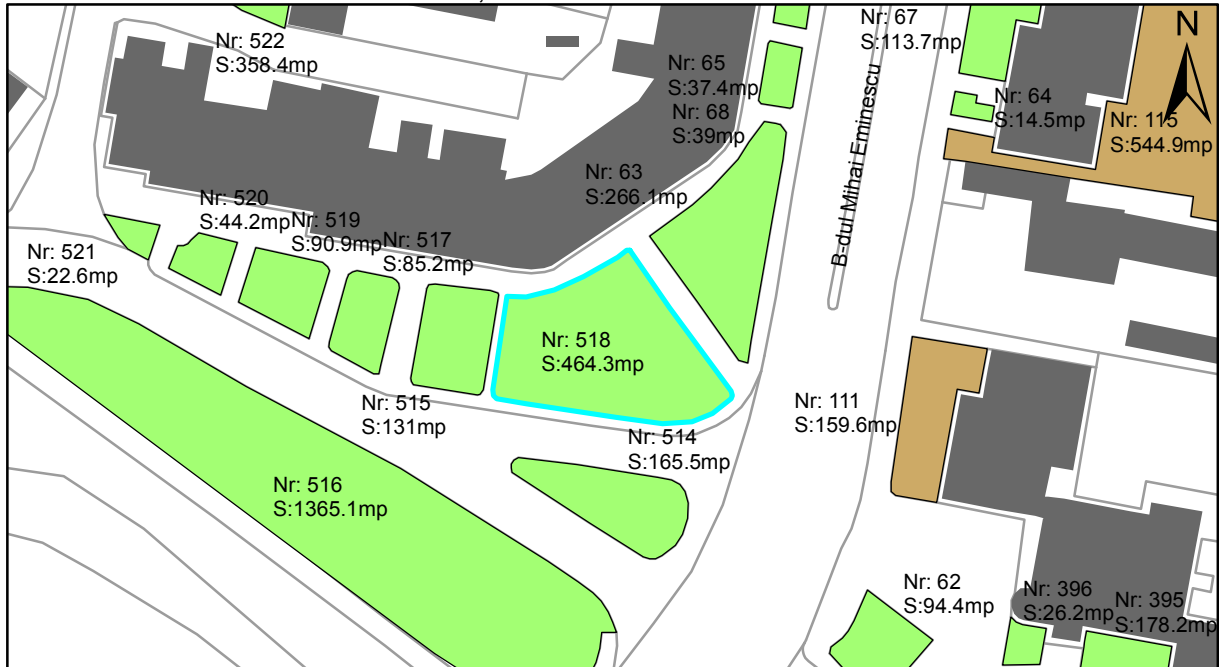

FIȘĂ TEREN SPAȚIU VERDE

1. AMPLASAMENT TEREN SPAȚIU VERDE

2. ADRESA:

Oraș Târgu Neamț, Strada Veronica Micle

3. DEȚINĂTORI ȘI SITUAȚIE JURIDICĂ TEREN SPAȚIU VERDE

Proprietar/ detinator sp verde	Tip proprietate	Mode de administrare	Nr. parcela	Categorie folosinta	Suprafata mas. (mp)		Total teren sp verde	Observatii
					Teren exclusiv	Teren indiviziune		
Oraș Târgu Neamț	P.P.		518	veg. spontana	464.3		464.3	
Total:							464.3	

4. DESCRIERE CONȘTRUCȚIILOR EXISTENTE PE TEREN SPAȚIU VERDE

Nume si prenume proprietar constructii	Tip proprietate	Mode de administrare	Nr.corp cons.	Categorie folosinta	Suprafata mas. (mp)		Observatii	
					sol	subsol		
Total:								

5. ECHIPAREA EDILITARĂ A TERENULUI A C t E G T

6. DATE PRIVIND VEGETAȚIA EXISTENTĂ PE TEREN SPAȚIU VERDE

- Arbore decorativ 0 exemplare
- Conifer 0 exemplare
- Gard viu 0 exemplare
- Nuc 0 exemplare
- Plop 0 exemplare
- Pom fructifer 0 exemplare
- Stejar 0 exemplare