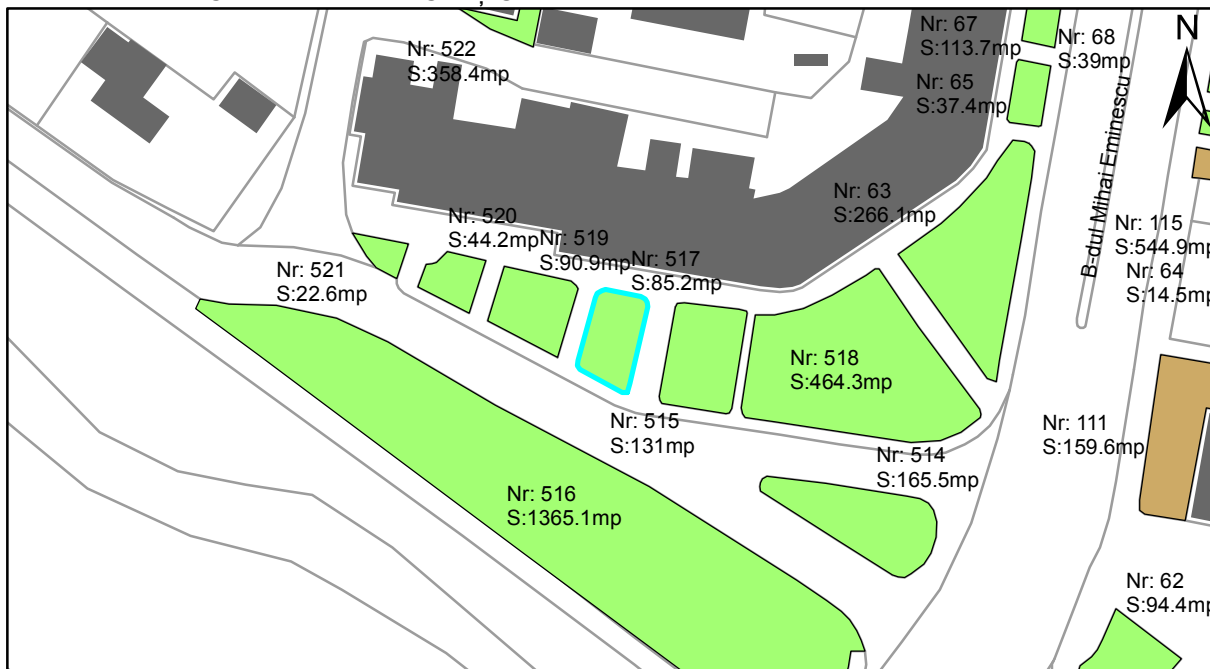

FIȘĂ TEREN SPAȚIU VERDE

1. AMPLASAMENT TEREN SPAȚIU VERDE

2. ADRESA:

Oraș Târgu Neamț, Strada Veronica Micle

3. DEȚINĂTORI ȘI SITUAȚIE JURIDICĂ TEREN SPAȚIU VERDE

Proprietar/ detinator sp verde	Tip proprietate	Mode de administrare	Nr. parcela	Categorie folosinta	Suprafata mas. (mp)		Total teren sp verde	Observatii
					Teren exclusiv	Teren indiviziune		
Oraș Târgu Neamț	P.P.		517	veg. spontana	85.2		85.2	
Total:							85.2	

5. ECHIPAREA EDILITARĂ A TERENULUI A C t E G T

6. DATE PRIVIND VEGETAȚIA EXISTENTĂ PE TEREN SPAȚIU VERDE

- Arbore decorativ 0 exemplare
- Conifer 0 exemplare
- Gard viu 0 exemplare
- Nuc 0 exemplare
- Plop 0 exemplare
- Pom fructifer 0 exemplare
- Stejar 0 exemplare