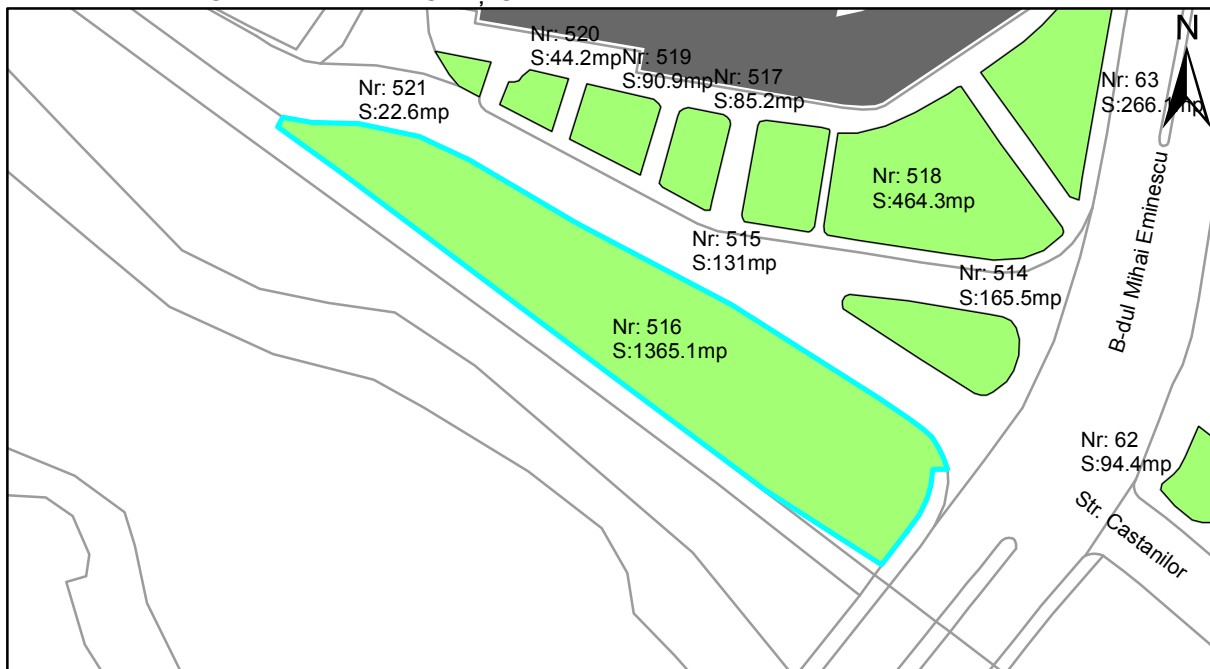

# FIȘĂ TEREN SPAȚIU VERDE

## 1. AMPLASAMENT TEREN SPAȚIU VERDE

## 2. ADRESA:

Oraș Târgu Neamț, Strada Veronica Micle