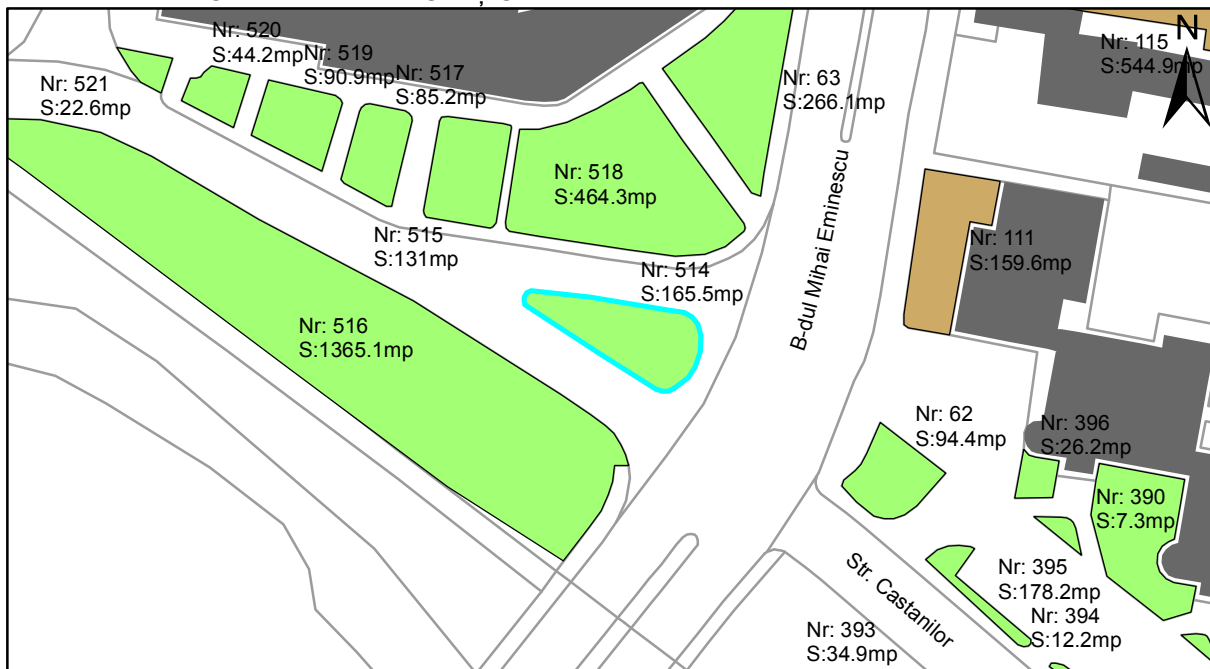

# FIȘĂ TEREN SPAȚIU VERDE

## 1. AMPLASAMENT TEREN SPAȚIU VERDE

## 2. ADRESA:

Oraș Târgu Neamț, Strada Veronica Micle