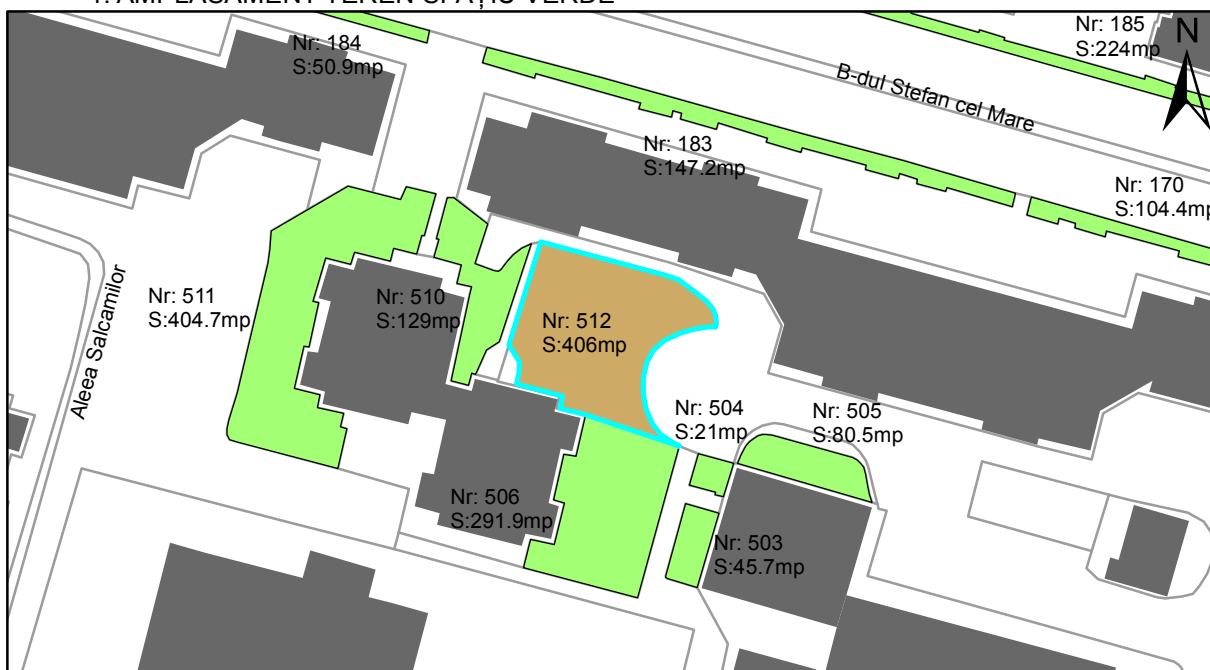

FIȘĂ TEREN SPAȚIU VERDE

1. AMPLASAMENT TEREN SPAȚIU VERDE

2. ADRESA:

Oraș Târgu Neamț, Strada Salcamilor

3. DEȚINĂTORI ȘI SITUAȚIE JURIDICĂ TEREN SPAȚIU VERDE

Proprietar/ detinator sp verde	Tip proprietate	Mode de administrare	Nr. parcela	Categorie folosinta	Suprafata mas. (mp)		Total teren sp verde	Observatii
					Teren exclusiv	Teren indiviziune		
Oraș Târgu Neamț	P.P.		512	teren degradat	406		406	
Total:							406	