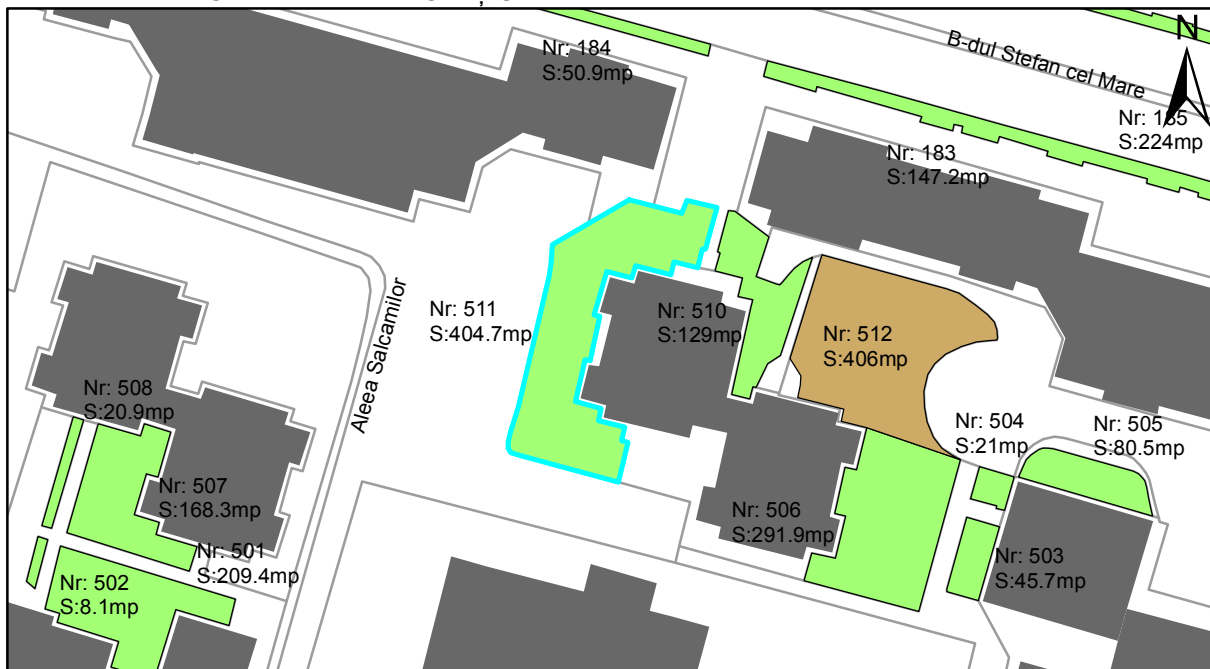

FIȘĂ TEREN SPAȚIU VERDE

1. AMPLASAMENT TEREN SPAȚIU VERDE

2. ADRESA:

Oraș Târgu Neamț, Strada Salcamilor

3. DEȚINĂTORI ȘI SITUAȚIE JURIDICĂ TEREN SPAȚIU VERDE

Proprietar/ detinator sp verde	Tip proprietate	Mode de administrare	Nr. parcela	Categorie folosinta	Suprafata mas. (mp)		Total teren sp verde	Observatii
					Teren exclusiv	Teren indiviziune		
Oraș Târgu Neamț	P.P.		511	veg. spontana	404.7		404.7	
Total:							404.7	

5. ECHIPAREA EDILITARĂ A TERENULUI A C t E G T

6. DATE PRIVIND VEGETAȚIA EXISTENTĂ PE TEREN SPAȚIU VERDE

- Arbore decorativ 0 exemplare
- Conifer 0 exemplare
- Gard viu 0 exemplare
- Nuc 0 exemplare
- Plop 0 exemplare
- Pom fructifer 0 exemplare
- Stejar 0 exemplare