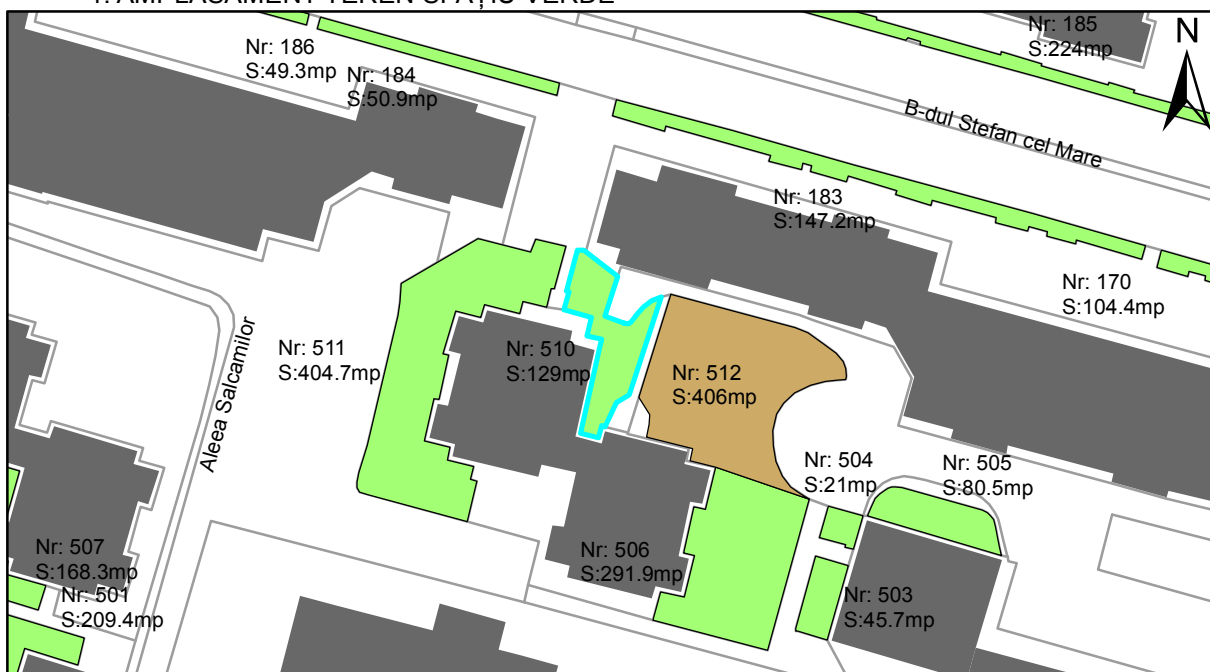

FIȘĂ TEREN SPAȚIU VERDE

1. AMPLASAMENT TEREN SPAȚIU VERDE

2. ADRESA:

Oraș Târgu Neamț, Strada Salcamilor

3. DEȚINĂTORI ȘI SITUAȚIE JURIDICĂ TEREN SPAȚIU VERDE

Proprietar/ detinator sp verde	Tip proprietate	Mode de administrare	Nr. parcela	Categorie folosinta	Suprafata mas. (mp)		Total teren sp verde	Observatii
					Teren exclusiv	Teren indiviziune		
Oraș Târgu Neamț	P.P.		510	veg. spontana	129		129	
Total:							129	

5. ECHIPAREA EDILITARĂ A TERENULUI A C t E G T

6. DATE PRIVIND VEGETAȚIA EXISTENTĂ PE TEREN SPAȚIU VERDE

- Arbore decorativ 0 exemplare
- Conifer 0 exemplare
- Gard viu 0 exemplare
- Nuc 0 exemplare
- Plop 0 exemplare
- Pom fructifer 0 exemplare
- Stejar 0 exemplare