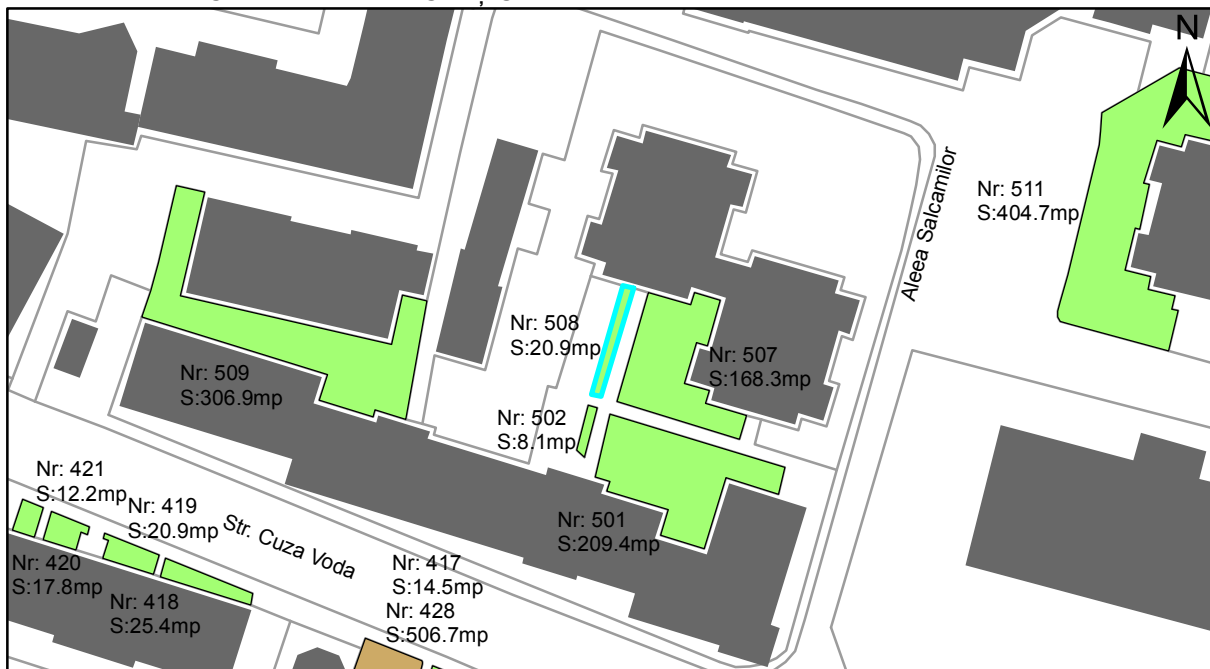

FIȘĂ TEREN SPAȚIU VERDE

1. AMPLASAMENT TEREN SPAȚIU VERDE

2. ADRESA:

Oraș Târgu Neamț, Strada Salcamilor

3. DEȚINĂTORI ȘI SITUAȚIE JURIDICĂ TEREN SPAȚIU VERDE

Proprietar/ detinator sp verde	Tip proprietate	Mode de administrare	Nr. parcela	Categorie folosinta	Suprafata mas. (mp)		Total teren sp verde	Observatii
					Teren exclusiv	Teren indiviziune		
Oraș Târgu Neamț	P.P.		508	veg. spontana	20.9		20.9	
Total:							20.9	

5. ECHIPAREA EDILITARĂ A TERENULUI A C t E G T

6. DATE PRIVIND VEGETAȚIA EXISTENTĂ PE TEREN SPAȚIU VERDE

- Arbore decorativ 0 exemplare
- Conifer 0 exemplare
- Gard viu 0 exemplare
- Nuc 0 exemplare
- Plop 0 exemplare
- Pom fructifer 0 exemplare
- Stejar 0 exemplare