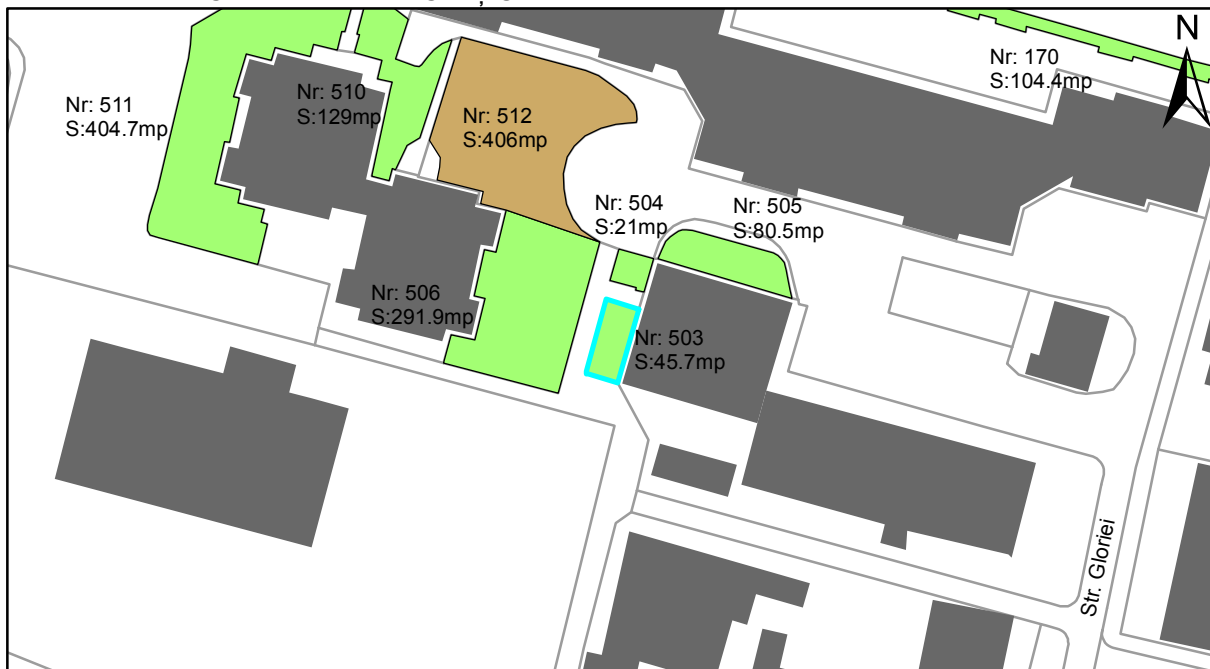

FIȘĂ TEREN SPAȚIU VERDE

1. AMPLASAMENT TEREN SPAȚIU VERDE

2. ADRESA:

Oraș Târgu Neamț, Strada Salcamilor

3. DEȚINĂTORI ȘI SITUAȚIE JURIDICĂ TEREN SPAȚIU VERDE

Proprietar/ detinator sp verde	Tip proprietate	Mode de administrare	Nr. parcela	Categorie folosinta	Suprafata mas. (mp)		Total teren sp verde	Observatii
					Teren exclusiv	Teren indiviziune		
Oraș Târgu Neamț	P.P.		503	veg. spontana	45.7		45.7	
Total:							45.7	

5. ECHIPAREA EDILITARĂ A TERENULUI A C t E G T

6. DATE PRIVIND VEGETAȚIA EXISTENTĂ PE TEREN SPAȚIU VERDE

- Arbore decorativ 0 exemplare
- Conifer 0 exemplare
- Gard viu 0 exemplare
- Nuc 0 exemplare
- Plop 0 exemplare
- Pom fructifer 0 exemplare
- Stejar 0 exemplare