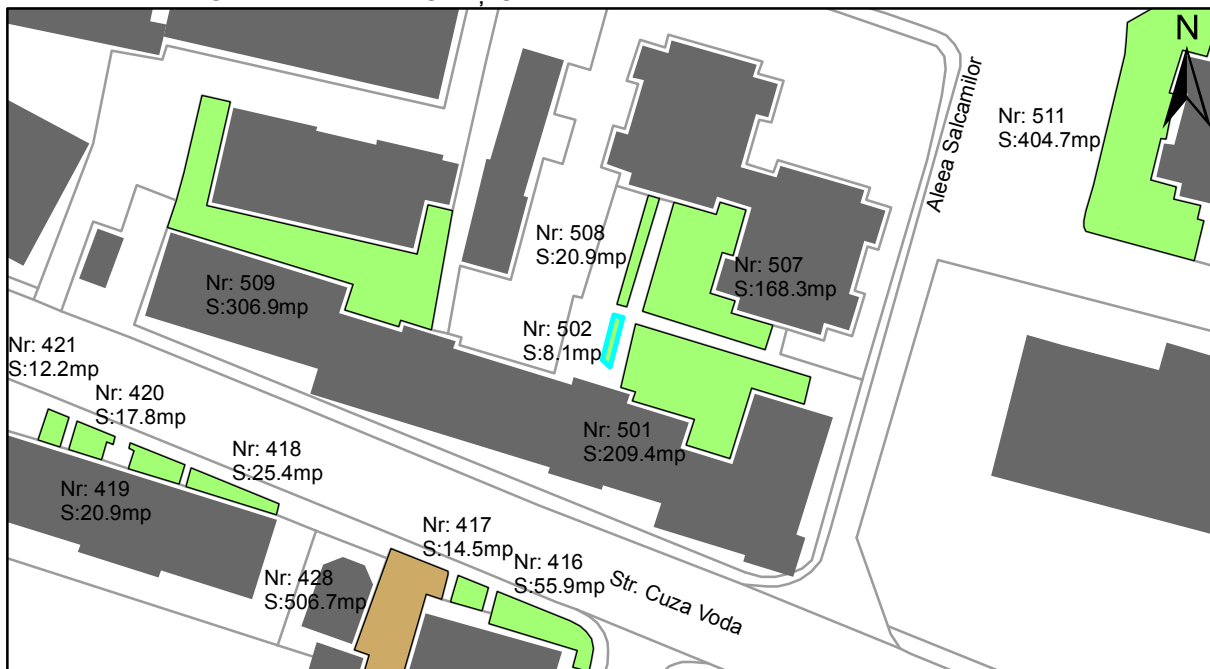

FIȘĂ TEREN SPAȚIU VERDE

1. AMPLASAMENT TEREN SPAȚIU VERDE

2. ADRESA:

Oraș Târgu Neamț, Strada Salcamilor

3. DEȚINĂTORI ȘI SITUAȚIE JURIDICĂ TEREN SPAȚIU VERDE

Proprietar/ detinator sp verde	Tip proprietate	Mode de administrare	Nr. parcela	Categorie folosinta	Suprafata mas. (mp)		Total teren sp verde	Observatii
					Teren exclusiv	Teren indiviziune		
Oraș Târgu Neamț	P.P.		502	veg. spontana	8.1		8.1	
Total:							8.1	