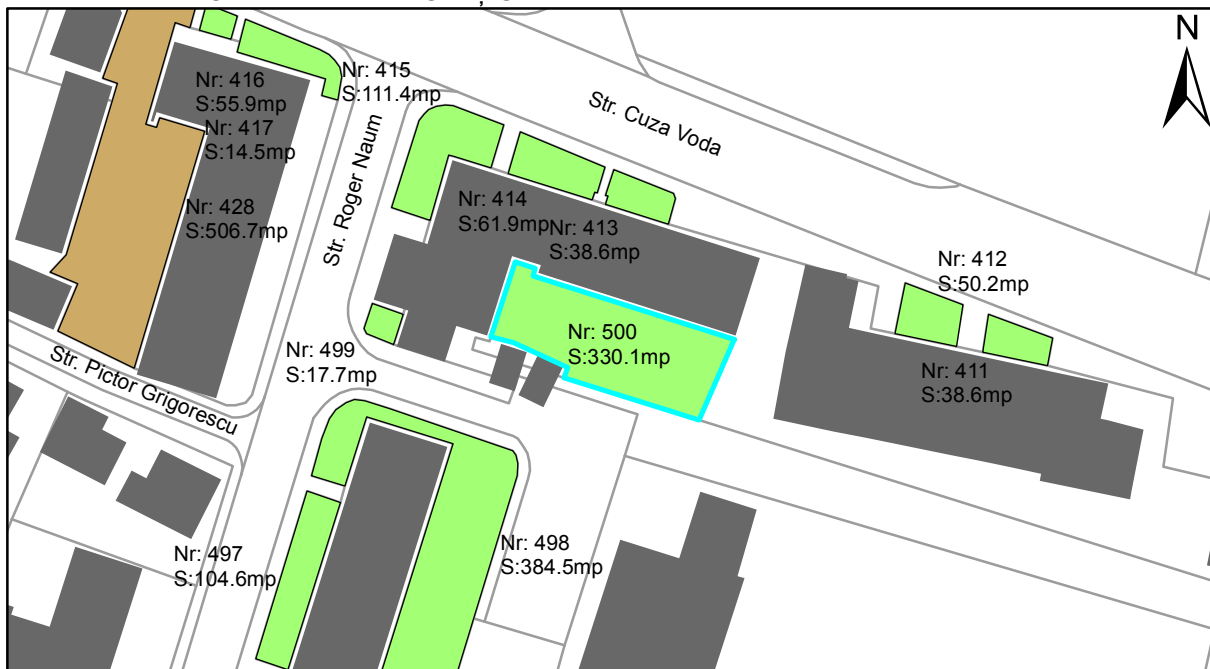

FIȘĂ TEREN SPAȚIU VERDE

1. AMPLASAMENT TEREN SPAȚIU VERDE

2. ADRESA:

Oraș Târgu Neamț, Strada Roger Naum

3. DEȚINĂTORI ȘI SITUAȚIE JURIDICĂ TEREN SPAȚIU VERDE

Proprietar/ detinator sp verde	Tip proprietate	Mode de administrare	Nr. parcela	Categorie folosinta	Suprafata mas. (mp)		Total teren sp verde	Observatii
					Teren exclusiv	Teren indiviziune		
Oraș Târgu Neamț	P.P.		500	veg. spontana	330.1		330.1	
Total:							330.1	