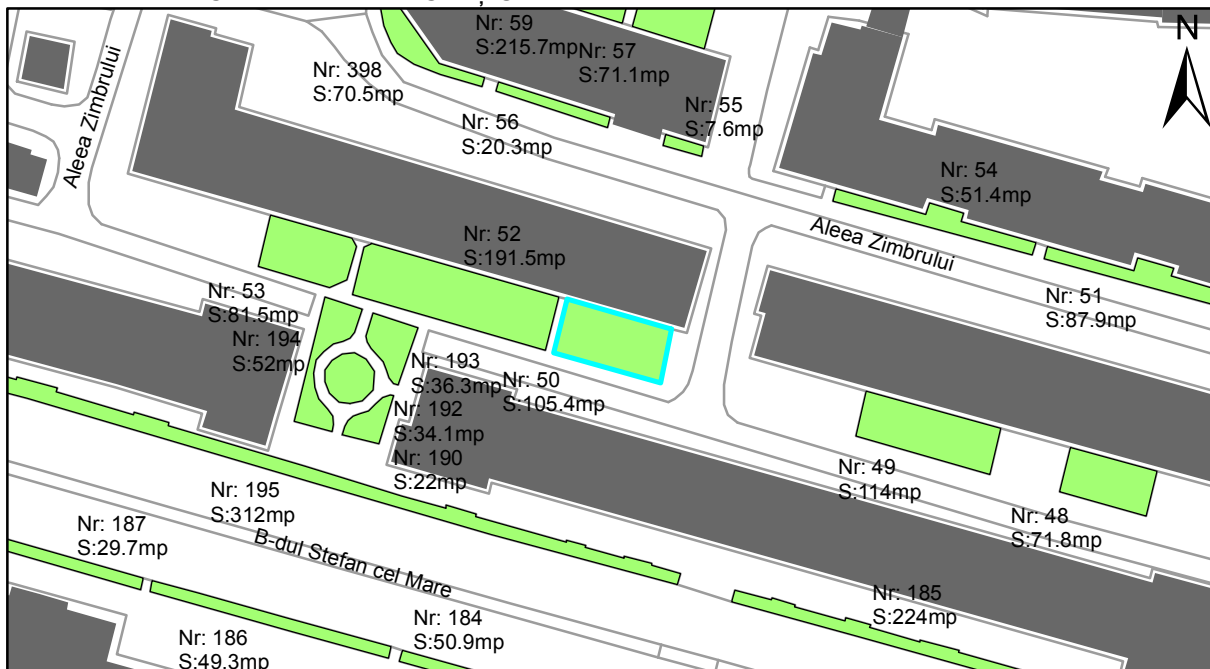

FIȘĂ TEREN SPAȚIU VERDE

1. AMPLASAMENT TEREN SPAȚIU VERDE

2. ADRESA:

Oraș Târgu Neamț, Aleea Zimbrului

3. DEȚINĂTORI ȘI SITUAȚIE JURIDICĂ TEREN SPAȚIU VERDE

Proprietar/ detinator sp verde	Tip proprietate	Mode de administrare	Nr. parcela	Categorie folosinta	Suprafata mas. (mp)		Total teren sp verde	Observatii
					Teren exclusiv	Teren indiviziune		
Oraș Târgu Neamț	P.P.		50	veg. spontana	105.4		105.4	
Total:							105.4	