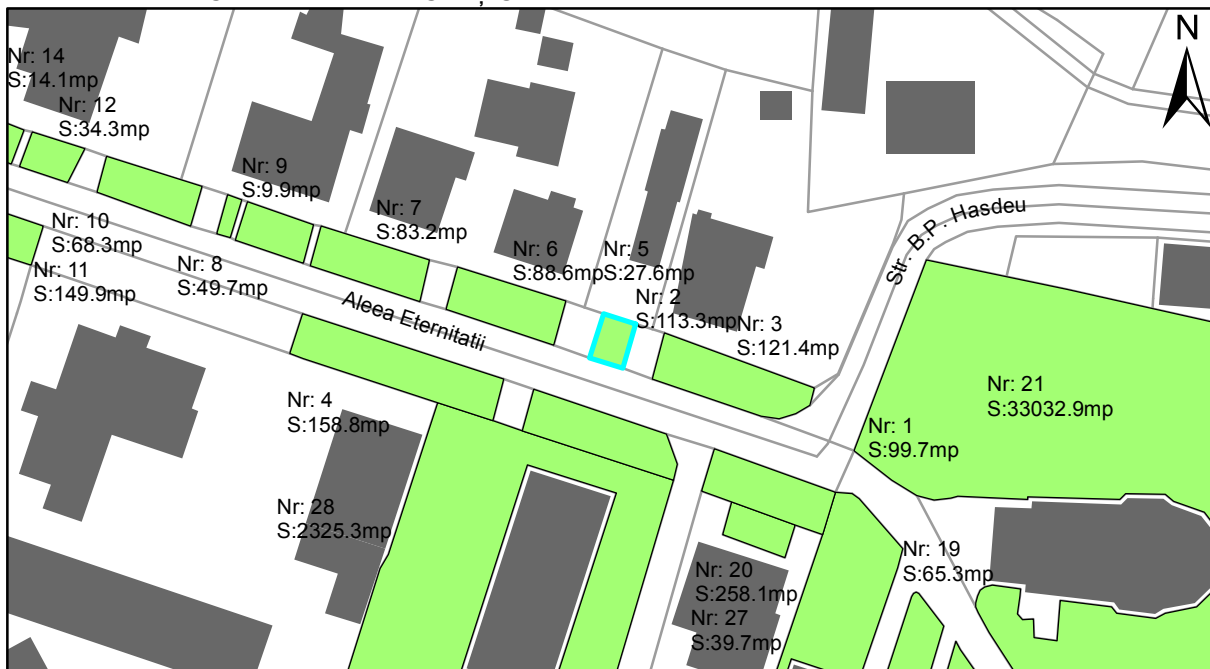

FIȘĂ TEREN SPAȚIU VERDE

1. AMPLASAMENT TEREN SPAȚIU VERDE

2. ADRESA:

Oraș Târgu Neamț, Aleea Eternitatii

3. DEȚINĂTORI ȘI SITUAȚIE JURIDICĂ TEREN SPAȚIU VERDE

Proprietar/ detinator sp verde	Tip proprietate	Mode de administrare	Nr. parceta	Categorie folosinta	Suprafata mas. (mp)		Total teren sp verde	Observatii
					Teren exclusiv	Teren indiviziune		
Oraș Târgu Neamț	P.P.		5	veg. spontana	27.6		27.6	
Total:							27.6	