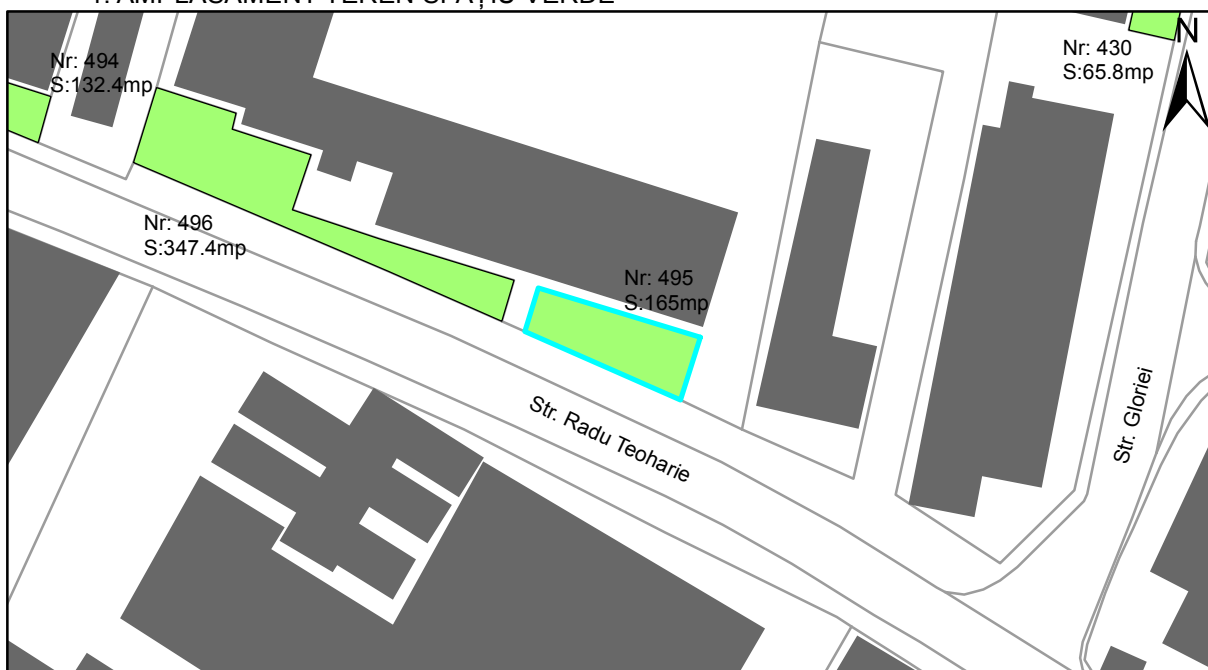

FIȘĂ TEREN SPAȚIU VERDE

1. AMPLASAMENT TEREN SPAȚIU VERDE

2. ADRESA:

Oraș Târgu Neamț, Strada Radu Teoharie (Liceul economic Vasile Conta)

3. DEȚINĂTORI ȘI SITUAȚIE JURIDICĂ TEREN SPAȚIU VERDE

Proprietar/ detinator sp verde	Tip proprietate	Mode de administrare	Nr. parcela	Categorie folosinta	Suprafata mas. (mp)		Total teren sp verde	Observatii
					Teren exclusiv	Teren indiviziune		
Oraș Târgu Neamț	P.P.		495	veg. spontana	165		165	
Total:							165	