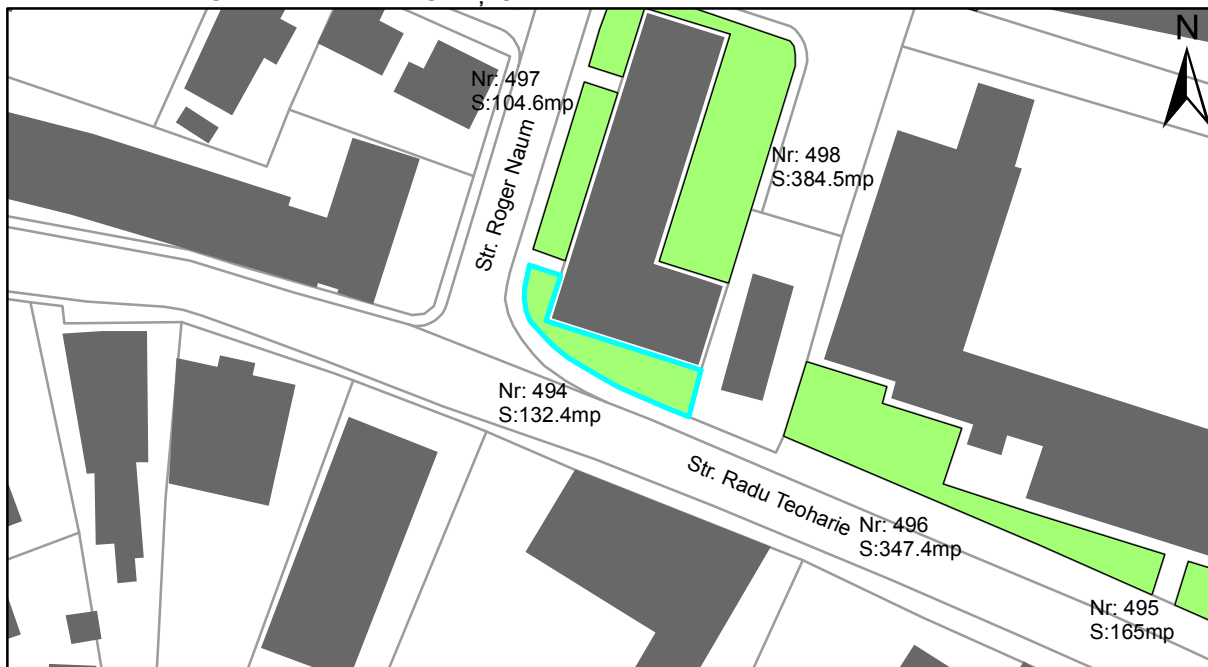

FIȘĂ TEREN SPAȚIU VERDE

1. AMPLASAMENT TEREN SPAȚIU VERDE

2. ADRESA:

Oraș Târgu Neamț, Strada Radu Teoharie

3. DEȚINĂTORI ȘI SITUAȚIE JURIDICĂ TEREN SPAȚIU VERDE

Proprietar/ detinator sp verde	Tip proprietate	Mode de administrare	Nr. parcela	Categorie folosinta	Suprafata mas. (mp)		Total teren sp verde	Observatii
					Teren exclusiv	Teren indiviziune		
Oraș Târgu Neamț	P.P.		494	veg. spontana	132.4		132.4	
Total:							132.4	