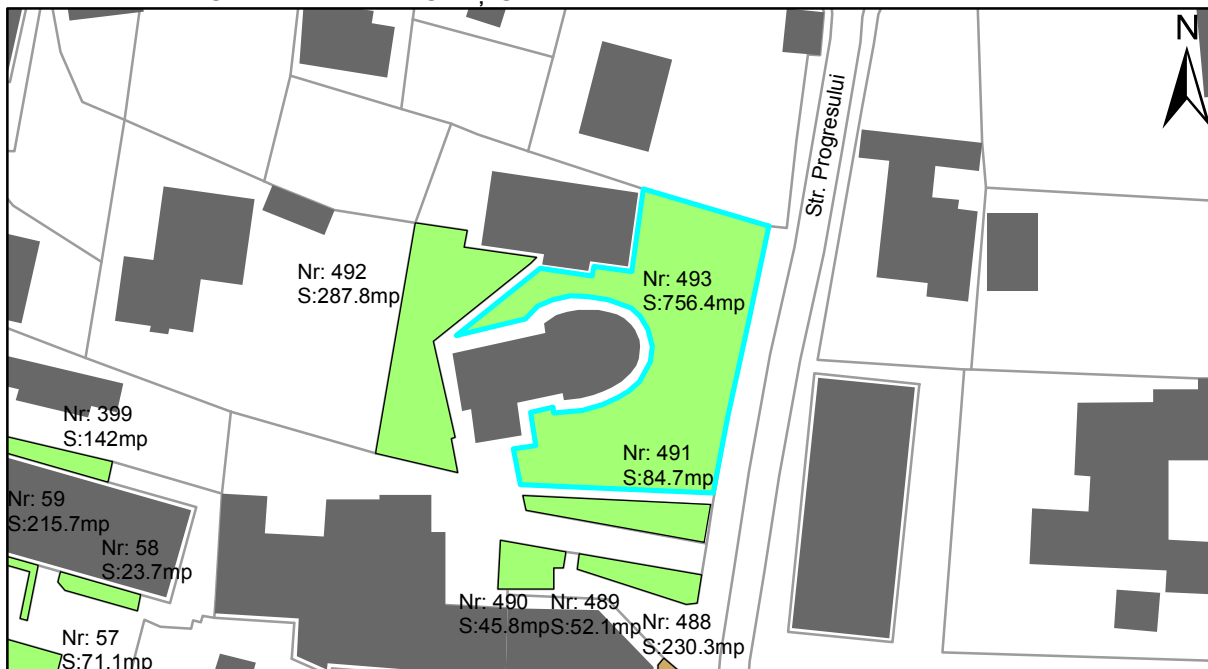

FIȘĂ TEREN SPAȚIU VERDE

1. AMPLASAMENT TEREN SPAȚIU VERDE

2. ADRESA:

Oraș Târgu Neamț, Strada Progresului (Biserica Sf. Gheorghe)

3. DEȚINĂTORI ȘI SITUAȚIE JURIDICĂ TEREN SPAȚIU VERDE

Proprietar/ detinator sp verde	Tip proprietate	Mode de administrare	Nr. parcela	Categorie folosinta	Suprafata mas. (mp)		Total teren sp verde	Observatii
					Teren exclusiv	Teren indiviziune		
Oraș Târgu Neamț	P.P.		493	veg. spontana	756.4		756.4	
Total:							756.4	

4. DESCRIERE CONȘTRUCȚIILOR EXISTENTE PE TEREN SPAȚIU VERDE

Nume si prenume proprietar constructii	Tip proprietate	Mode de administrare	Nr.corp cons.	Categorie folosinta	Suprafata mas. (mp)		Observatii	
					sol	subsol		
Total:								

5. ECHIPAREA EDILITARĂ A TERENULUI A C t E G T

6. DATE PRIVIND VEGETAȚIA EXISTENTĂ PE TEREN SPAȚIU VERDE

- Arbore decorativ 0 exemplare
- Conifer 0 exemplare
- Gard viu 0 exemplare
- Nuc 0 exemplare
- Plop 0 exemplare
- Pom fructifer 0 exemplare
- Stejar 0 exemplare