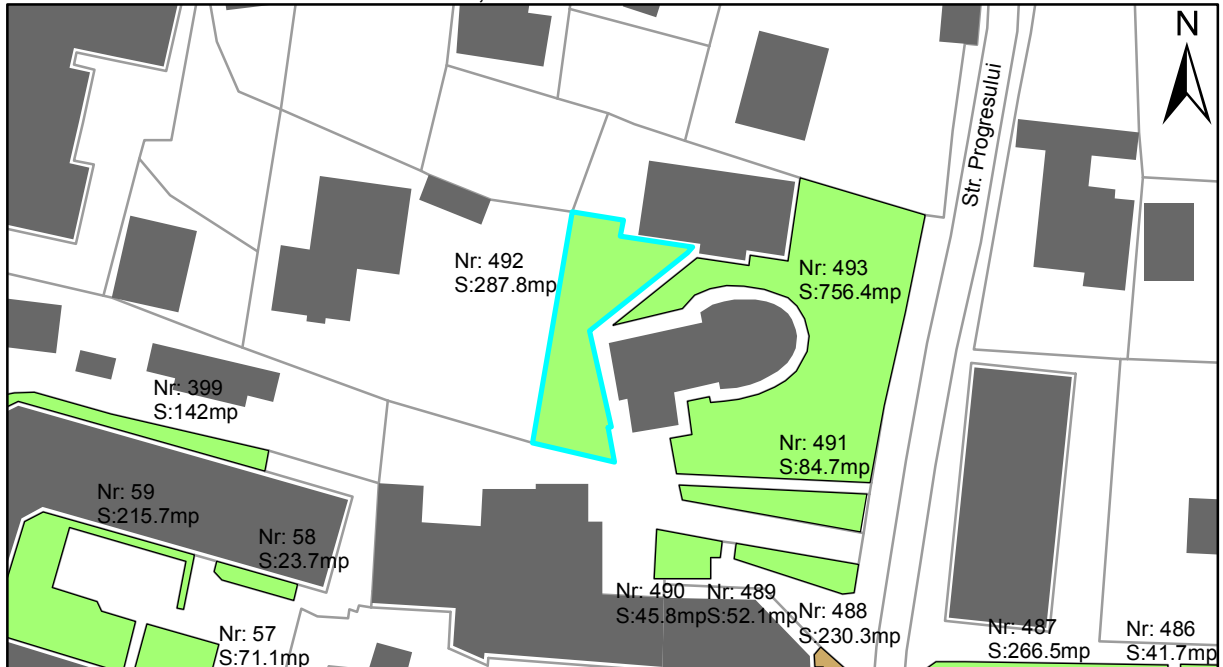

FIȘĂ TEREN SPAȚIU VERDE

1. AMPLASAMENT TEREN SPAȚIU VERDE

2. ADRESA:

Oraș Târgu Neamț, Strada Progresului (Biserica Sf. Gheorghe)

3. DEȚINĂTORI ȘI SITUAȚIE JURIDICĂ TEREN SPAȚIU VERDE

| Proprietar/ detinator sp verde | Tip proprietate | Mode de administrare | Nr. parcela | Categorie folosinta | Suprafata mas. (mp) | | Total teren sp verde | Observatii |
|--------------------------------------|--------------------|-------------------------|----------------|------------------------|---------------------|----------------------|----------------------------|------------|
| | | | | | Teren exclusiv | Teren indiviziune | | |
| Oraș Târgu Neamț | P.P. | | 492 | veg. spontana | 287.8 | | 287.8 | |
| Total: | | | | | | | 287.8 | |