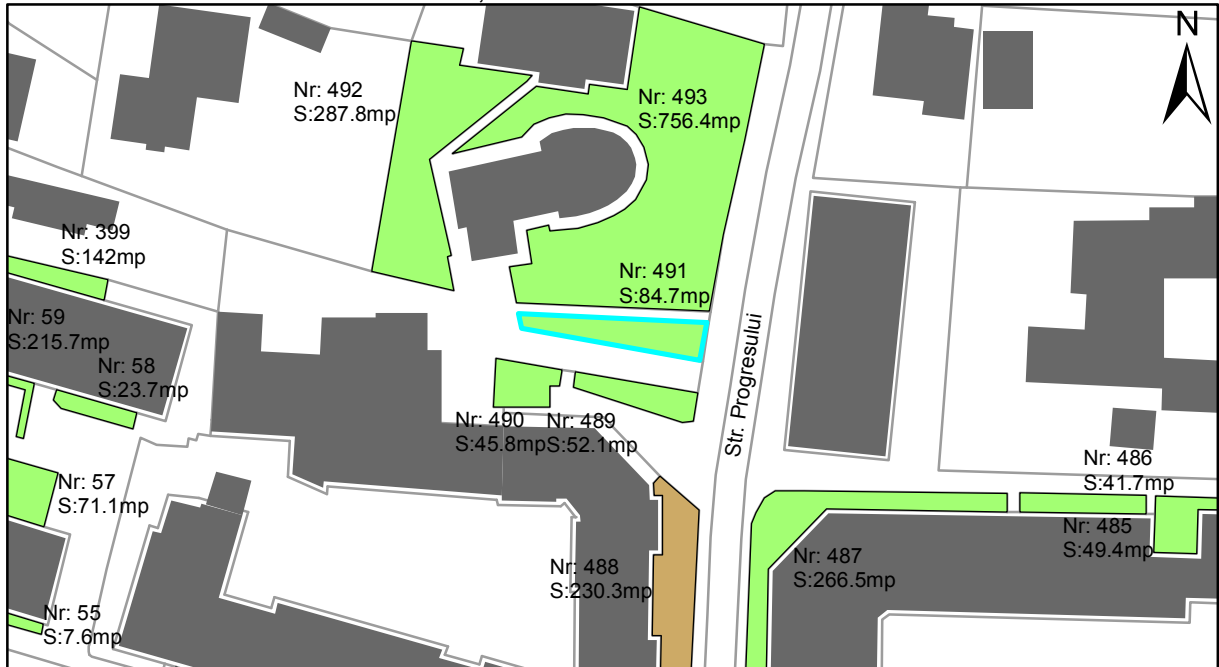

FIȘĂ TEREN SPAȚIU VERDE

1. AMPLASAMENT TEREN SPAȚIU VERDE

2. ADRESA:

Oraș Târgu Neamț, Strada Progresului (Biserica Sf. Gheorghe)

3. DEȚINĂTORI ȘI SITUAȚIE JURIDICĂ TEREN SPAȚIU VERDE

Proprietar/ detinator sp verde	Tip proprietate	Mode de administrare	Nr. parcela	Categorie folosinta	Suprafata mas. (mp)		Total teren sp verde	Observatii
					Teren exclusiv	Teren indiviziune		
Oraș Târgu Neamț	P.P.		491	veg. spontana	84.7		84.7	
Total:							84.7	