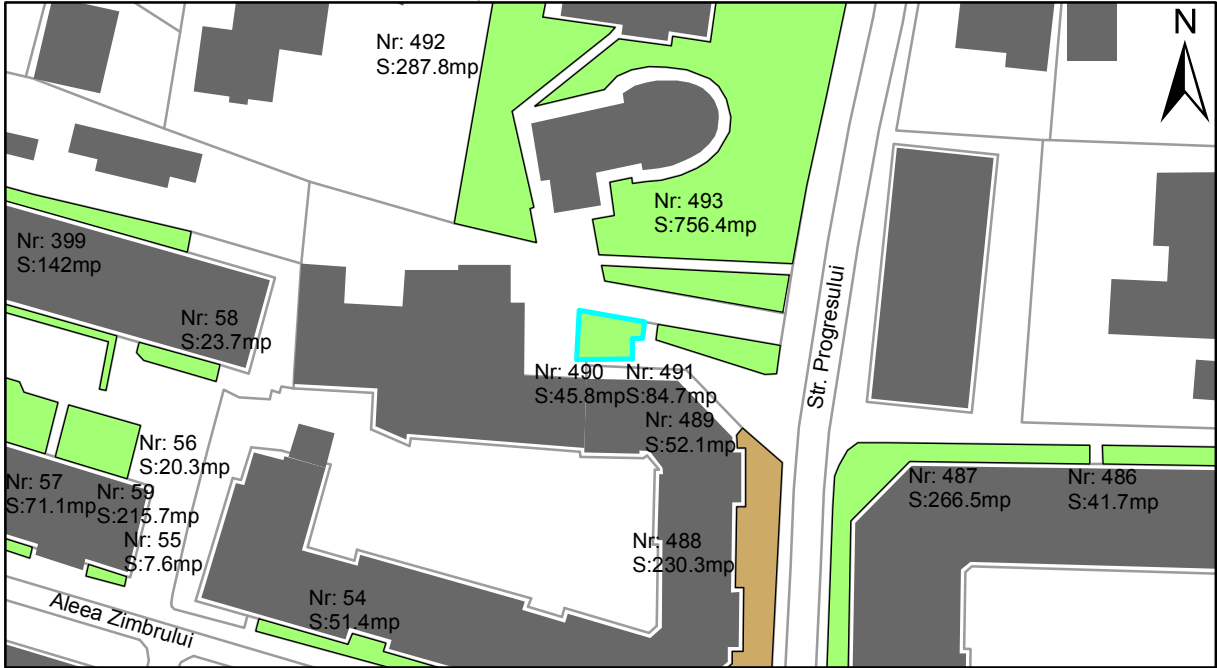

FIȘĂ TEREN SPAȚIU VERDE

1. AMPLASAMENT TEREN SPAȚIU VERDE

2. ADRESA:

Oraș Târgu Neamț, Strada Progresului (Biserica Sf. Gheorghe)

3. DEȚINĂTORI ȘI SITUAȚIE JURIDICĂ TEREN SPAȚIU VERDE

Proprietar/ detinator sp verde	Tip proprietate	Mode de administrare	Nr. parcela	Categorie folosinta	Suprafata mas. (mp)		Total teren sp verde	Observatii
					Teren exclusiv	Teren indiviziune		
Oraș Târgu Neamț	P.P.		490	veg. spontana	45.8		45.8	
Total:							45.8	