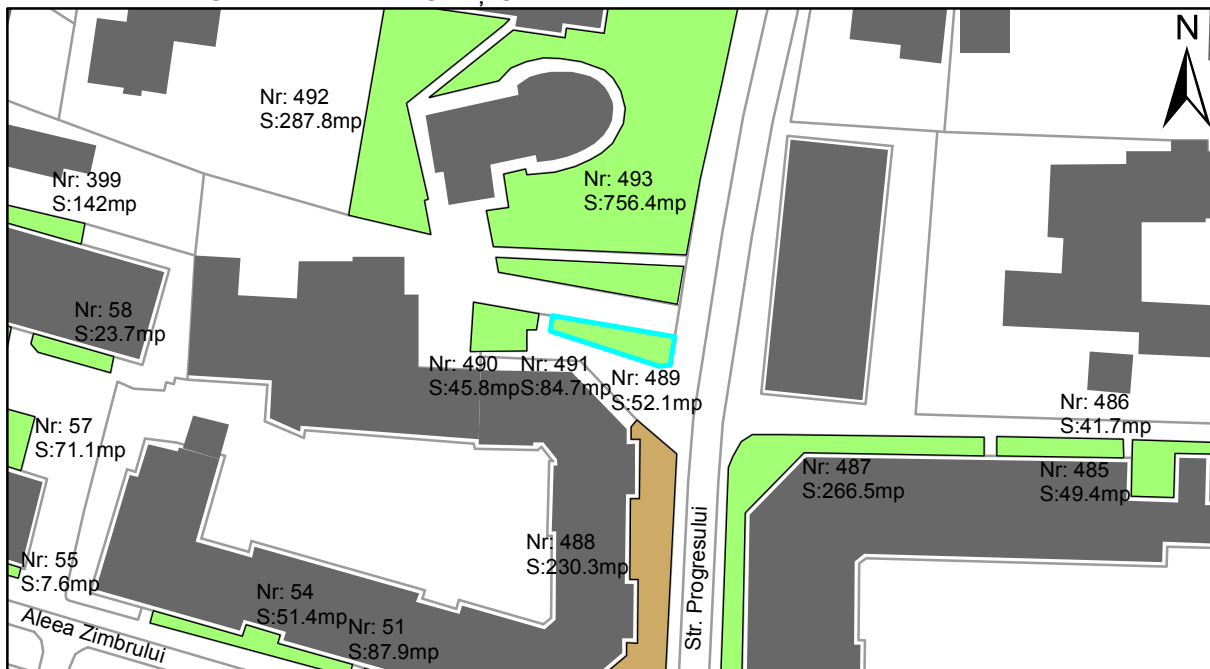

FIȘĂ TEREN SPAȚIU VERDE

1. AMPLASAMENT TEREN SPAȚIU VERDE

2. ADRESA:

Oraș Târgu Neamț, Strada Progresului (Biserica Sf. Gheorghe)

3. DEȚINĂTORI ȘI SITUAȚIE JURIDICĂ TEREN SPAȚIU VERDE

Proprietar/ detinator sp verde	Tip proprietate	Mode de administrare	Nr. parcela	Categorie folosinta	Suprafata mas. (mp)		Total teren sp verde	Observatii
					Teren exclusiv	Teren indiviziune		
Oraș Târgu Neamț	P.P.		489	veg. spontana	52.1		52.1	
Total:							52.1	