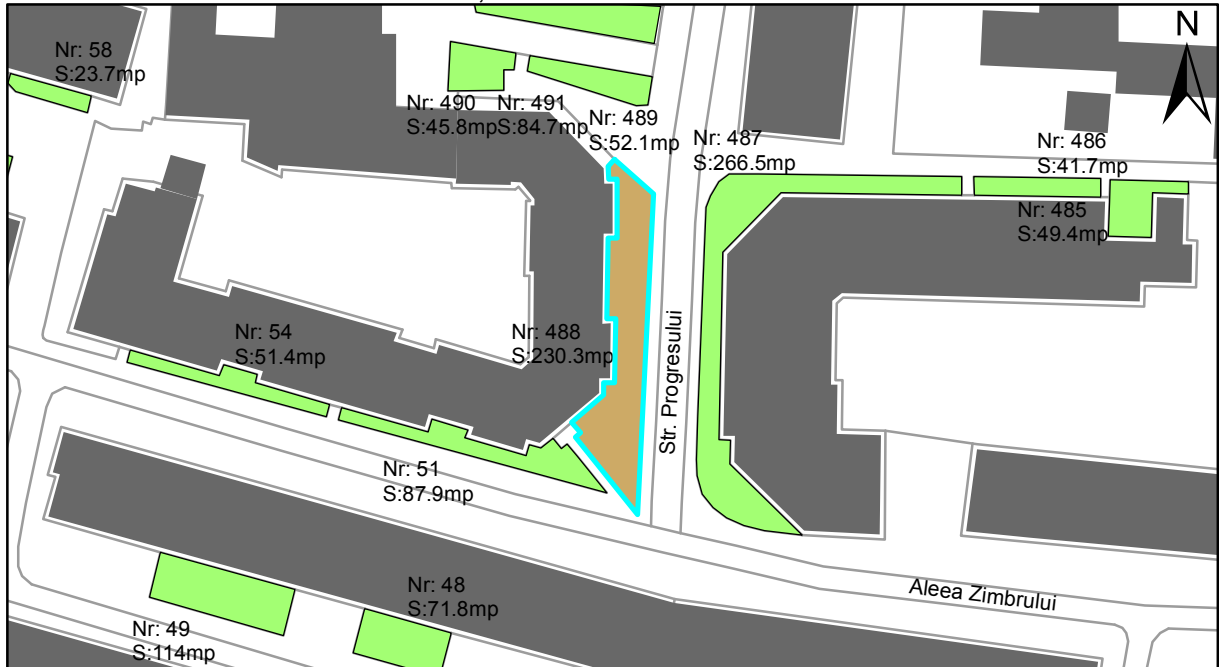

FIȘĂ TEREN SPAȚIU VERDE

1. AMPLASAMENT TEREN SPAȚIU VERDE

2. ADRESA:

Oraș Târgu Neamț, Strada Progresului

3. DEȚINĂTORI ȘI SITUAȚIE JURIDICĂ TEREN SPAȚIU VERDE

Proprietar/ detinator sp verde	Tip proprietate	Mode de administrare	Nr. parcela	Categorie folosinta	Suprafata mas. (mp)		Total teren sp verde	Observatii
					Teren exclusiv	Teren indiviziune		
Oraș Târgu Neamț	P.P.		488	teren degradat	230.3		230.3	
Total:							230.3	