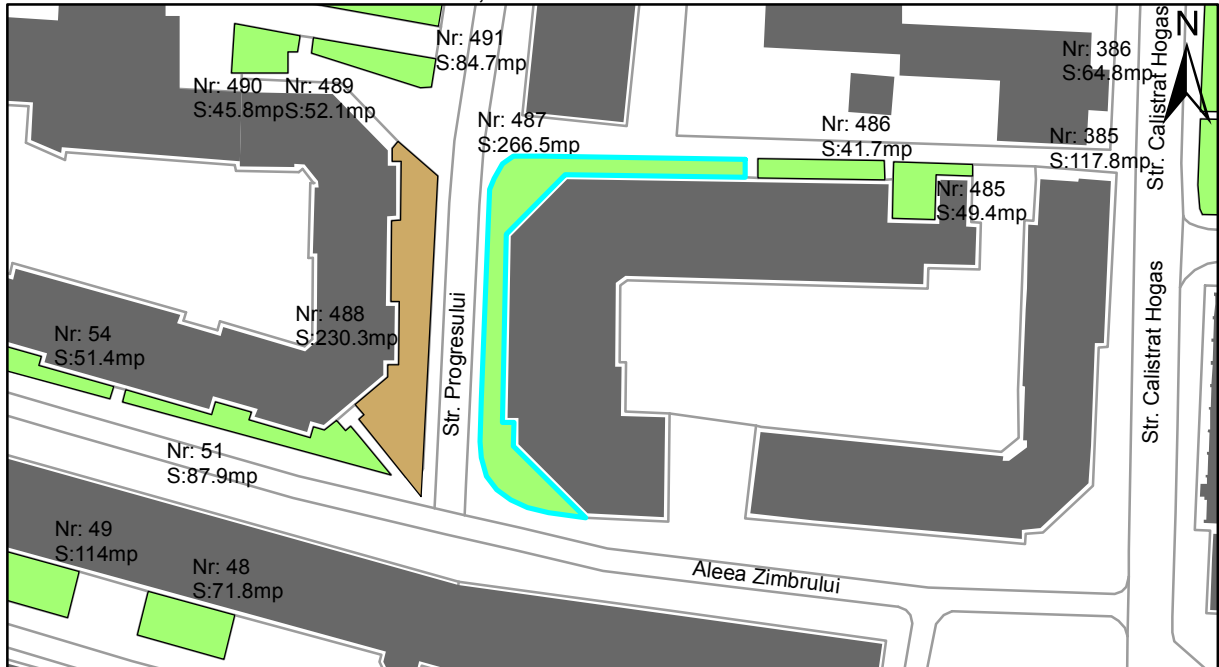

FIȘĂ TEREN SPAȚIU VERDE

1. AMPLASAMENT TEREN SPAȚIU VERDE

2. ADRESA:

Oraș Târgu Neamț, Strada Progresului

3. DEȚINĂTORI ȘI SITUAȚIE JURIDICĂ TEREN SPAȚIU VERDE

Proprietar/ detinator sp verde	Tip proprietate	Mode de administrare	Nr. parcela	Categorie folosinta	Suprafata mas. (mp)		Total teren sp verde	Observatii
					Teren exclusiv	Teren indiviziune		
Oraș Târgu Neamț	P.P.		487	veg. spontana	266.5		266.5	
Total:							266.5	