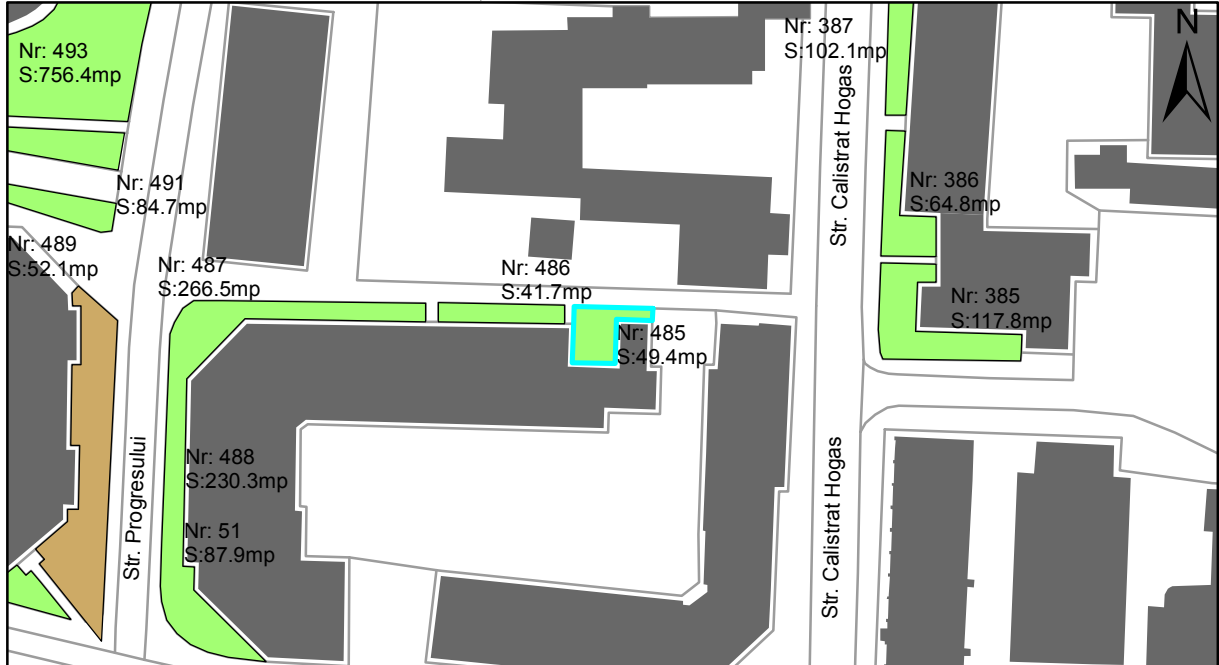

FIȘĂ TEREN SPAȚIU VERDE

1. AMPLASAMENT TEREN SPAȚIU VERDE

2. ADRESA:

Oraș Târgu Neamț, Strada Progresului

3. DEȚINĂTORI ȘI SITUAȚIE JURIDICĂ TEREN SPAȚIU VERDE

Proprietar/ detinator sp verde	Tip proprietate	Mode de administrare	Nr. parcela	Categorie folosinta	Suprafata mas. (mp)		Total teren sp verde	Observatii
					Teren exclusiv	Teren indiviziune		
Oraș Târgu Neamț	P.P.		485	veg. spontana	49.4		49.4	
Total:							49.4	