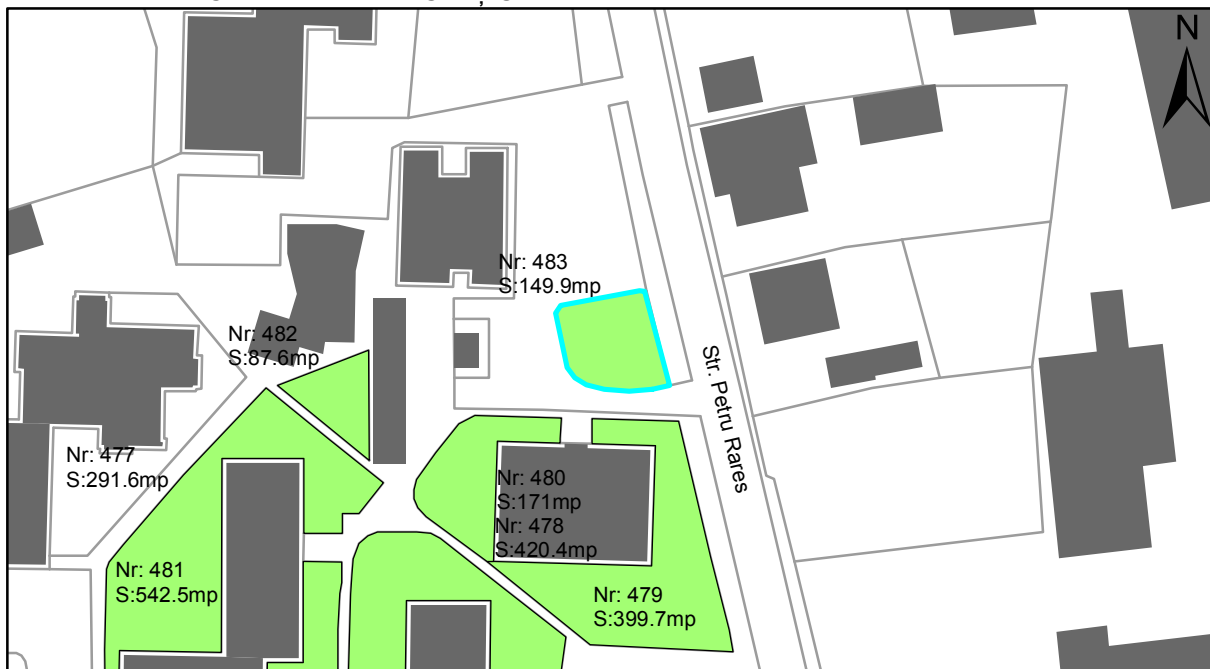

FIȘĂ TEREN SPAȚIU VERDE

1. AMPLASAMENT TEREN SPAȚIU VERDE

2. ADRESA:

Oraș Târgu Neamț, Strada Petru Rares

3. DEȚINĂTORI ȘI SITUAȚIE JURIDICĂ TEREN SPAȚIU VERDE

Proprietar/ detinator sp verde	Tip proprietate	Mode de administrare	Nr. parcela	Categorie folosinta	Suprafata mas. (mp)		Total teren sp verde	Observatii
					Teren exclusiv	Teren indiviziune		
Oraș Târgu Neamț	P.P.		483	veg. spontana	149.9		149.9	
Total:							149.9	

5. ECHIPAREA EDILITARĂ A TERENULUI A C t E G T

6. DATE PRIVIND VEGETAȚIA EXISTENTĂ PE TEREN SPAȚIU VERDE

- Arbore decorativ 0 exemplare
- Conifer 0 exemplare
- Gard viu 0 exemplare
- Nuc 0 exemplare
- Plop 0 exemplare
- Pom fructifer 0 exemplare
- Stejar 0 exemplare