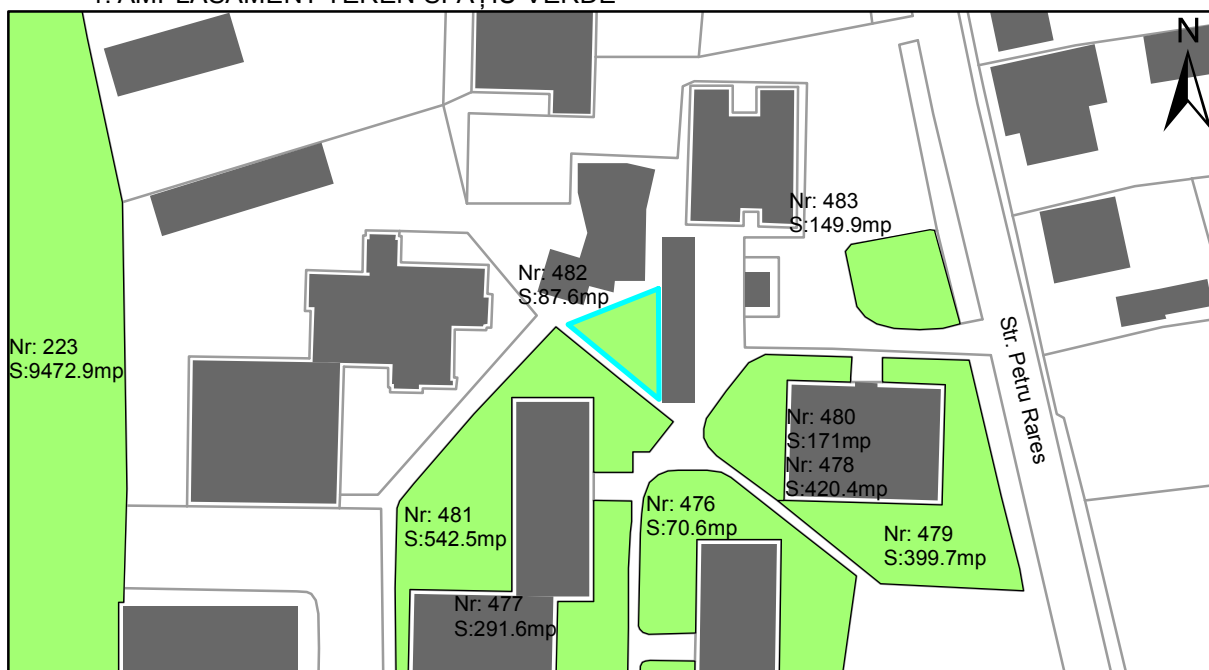

FIȘĂ TEREN SPAȚIU VERDE

1. AMPLASAMENT TEREN SPAȚIU VERDE

2. ADRESA:

Oraș Târgu Neamț, Strada Petru Rares

3. DEȚINĂTORI ȘI SITUAȚIE JURIDICĂ TEREN SPAȚIU VERDE

| Proprietar/ detinator sp verde | Tip proprietate | Mode de administrare | Nr. parceta | Categorie folosinta | Suprafata mas. (mp) | | Total teren sp verde | Observatii |
|--------------------------------------|--------------------|-------------------------|----------------|------------------------|---------------------|----------------------|----------------------------|------------|
| | | | | | Teren exclusiv | Teren indiviziune | | |
| Oraș Târgu Neamț | P.P. | | 482 | veg. spontana | 87.6 | | 87.6 | |
| Total: | | | | | | | 87.6 | |