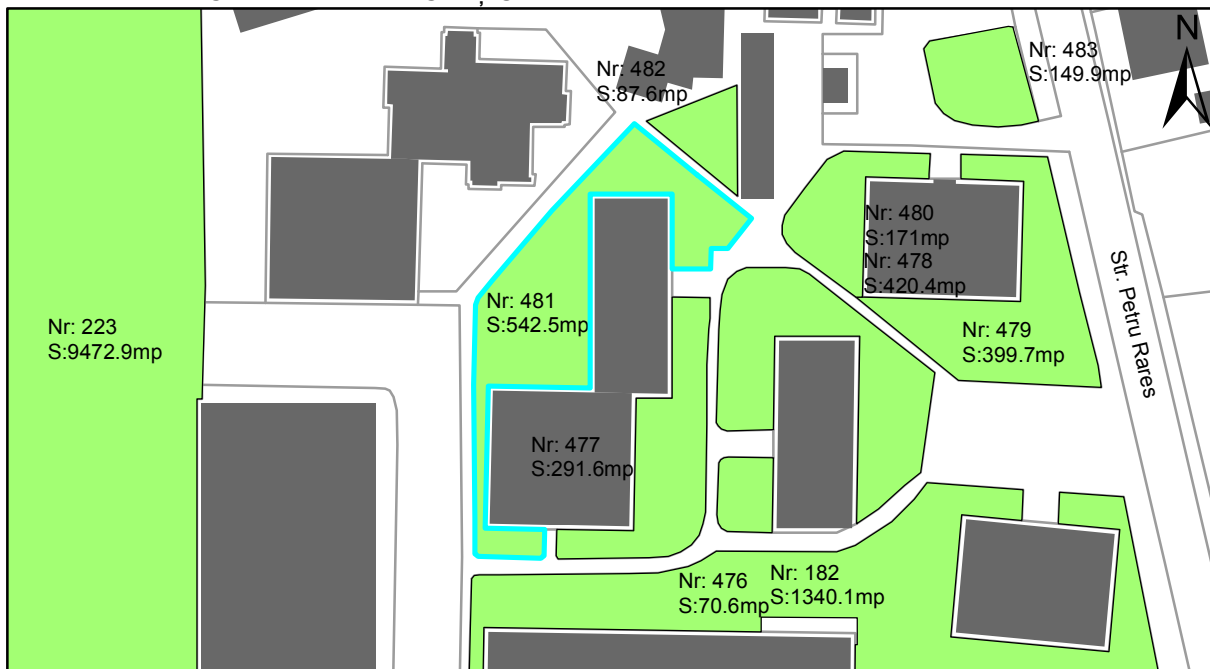

FIȘĂ TEREN SPAȚIU VERDE

1. AMPLASAMENT TEREN SPAȚIU VERDE

2. ADRESA:

Oraș Târgu Neamț, Strada Petru Rares

3. DEȚINĂTORI ȘI SITUAȚIE JURIDICĂ TEREN SPAȚIU VERDE

Proprietar/ detinator sp verde	Tip proprietate	Mode de administrare	Nr. parcela	Categorie folosinta	Suprafata mas. (mp)		Total teren sp verde	Observatii
					Teren exclusiv	Teren indiviziune		
Oraș Târgu Neamț	P.P.		481	veg. spontana	542.5		542.5	
Total:							542.5	

4. DESCRIERE CONSTRUCȚIILOR EXISTENTE PE TEREN SPAȚIU VERDE

Nume si prenume proprietar constructii	Tip proprietate	Mode de administrare	Nr.corp cons.	Categorie folosinta	Suprafata mas. (mp)		Observatii	
					sol	subsol		
Total:								

5. ECHIPAREA EDILITARĂ A TERENULUI A C t E G T

6. DATE PRIVIND VEGETAȚIA EXISTENTĂ PE TEREN SPAȚIU VERDE

- Arbore decorativ 0 exemplare
- Conifer 0 exemplare
- Gard viu 0 exemplare
- Nuc 0 exemplare
- Plop 0 exemplare
- Pom fructifer 0 exemplare
- Stejar 0 exemplare