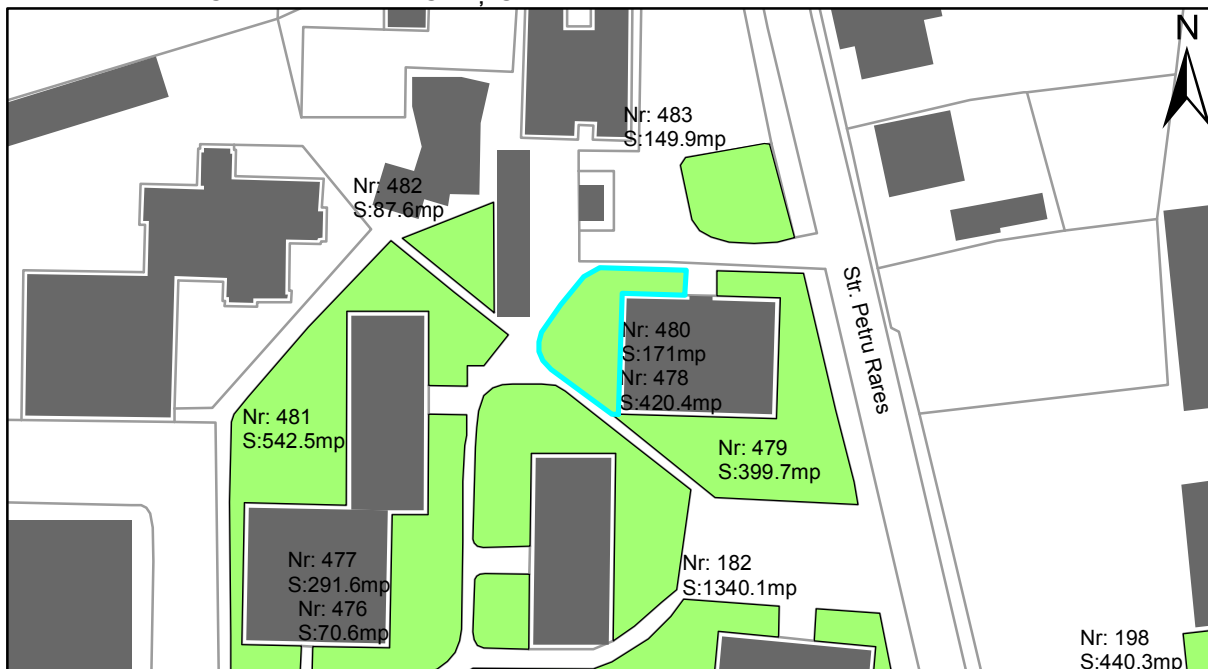

## 1. AMPLASAMENT TEREN SPAȚIU VERDE

## 2. ADRESA:

Oraș Târgu Neamț, Strada Petru Rares