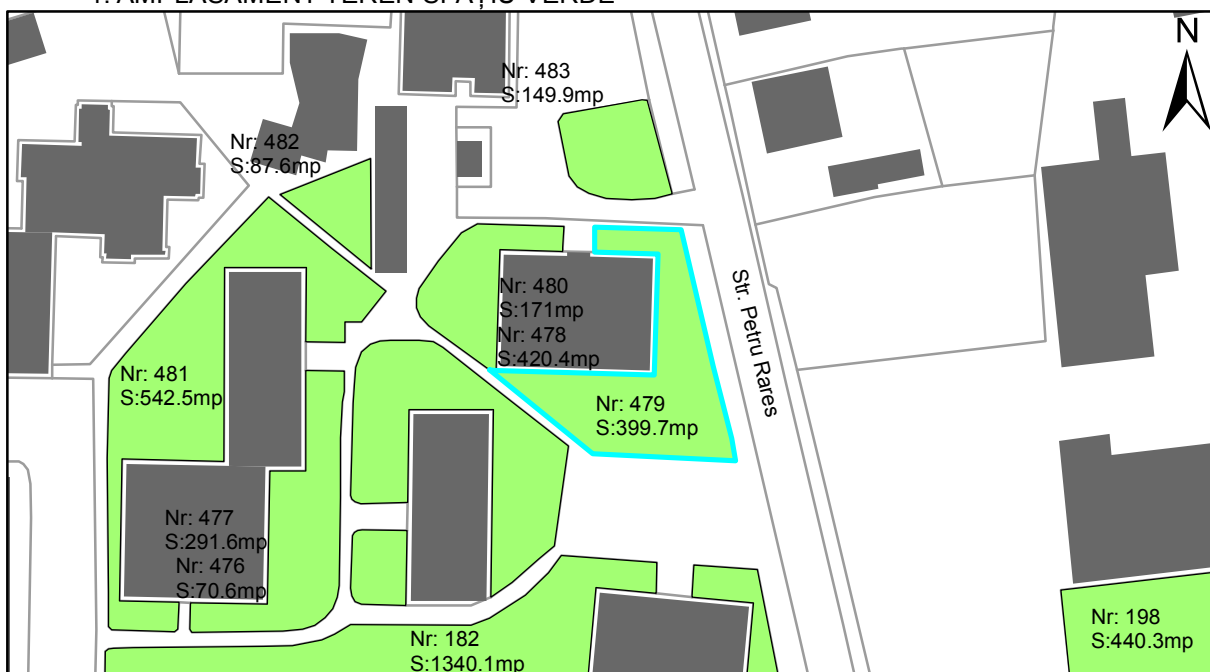

# FIȘĂ TEREN SPAȚIU VERDE

## 1. AMPLASAMENT TEREN SPAȚIU VERDE

## 2. ADRESA:

Oraș Târgu Neamț, Strada Petru Rares