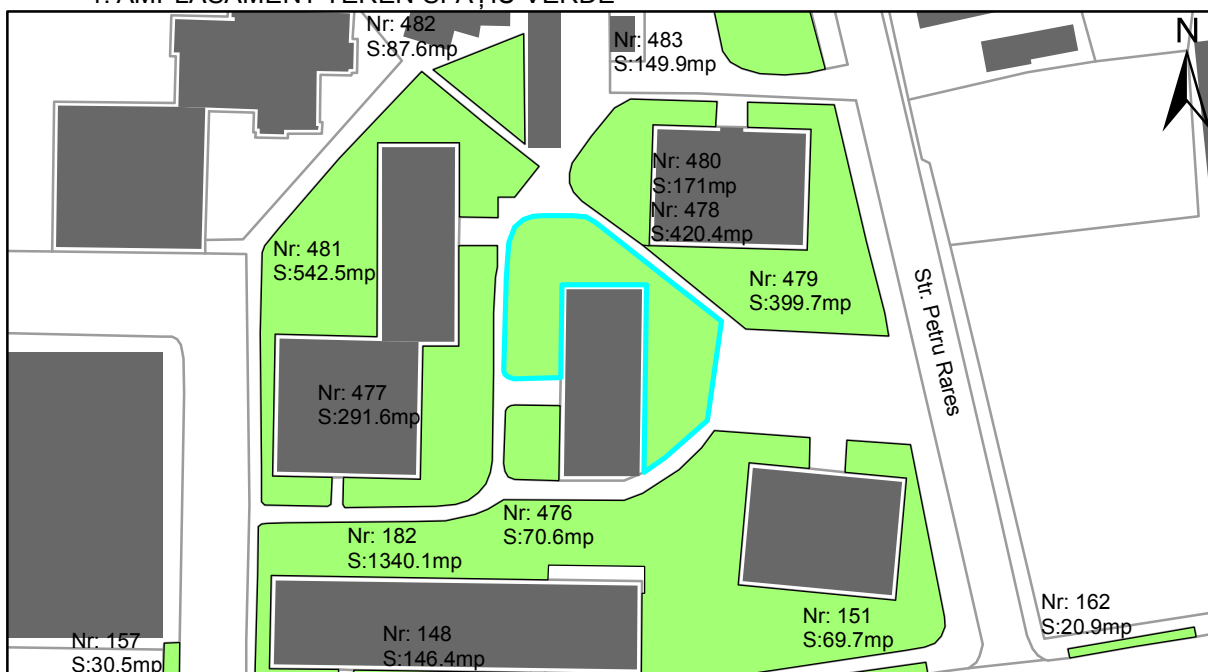

## 1. AMPLASAMENT TEREN SPAȚIU VERDE

## 2. ADRESA:

Oraș Târgu Neamț, Strada Petru Rares