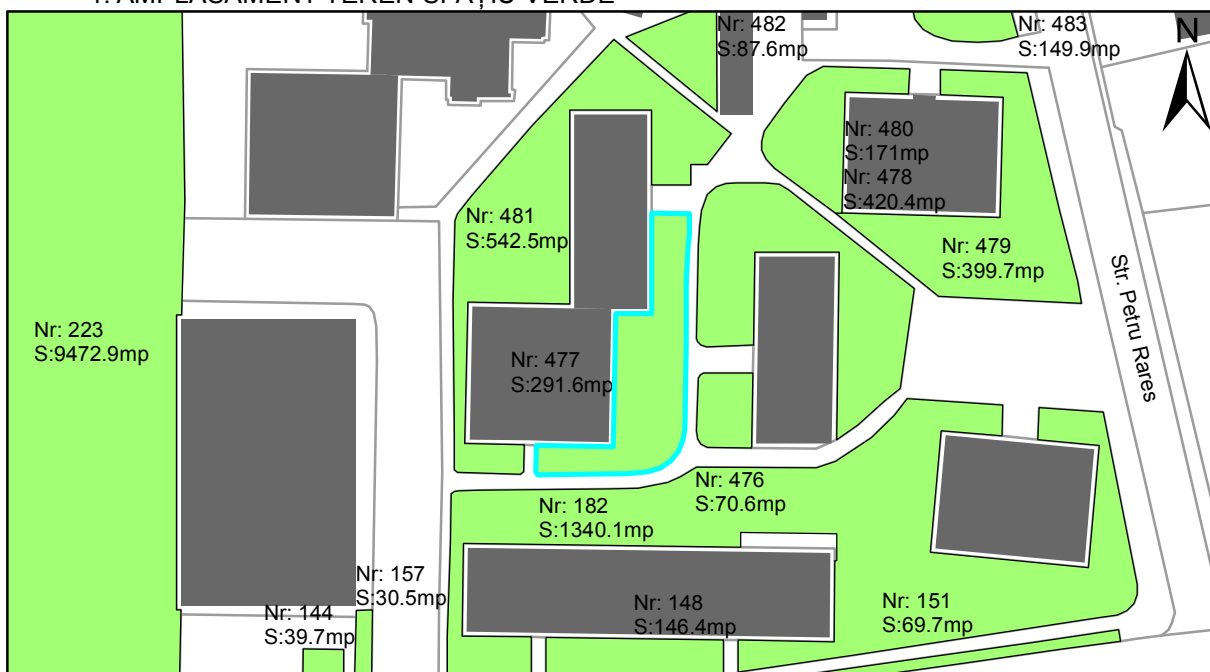

# FIȘĂ TEREN SPAȚIU VERDE

## 1. AMPLASAMENT TEREN SPAȚIU VERDE

## 2. ADRESA:

Oraș Târgu Neamț, Strada Petru Rares